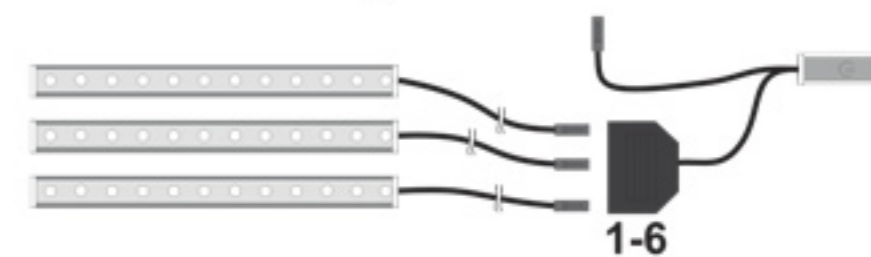

WYŁĄCZNIK OMEGA

10.01.26.X/W X: 2 /Omega switch /Omega Hauptschalter / Omega выключатель/