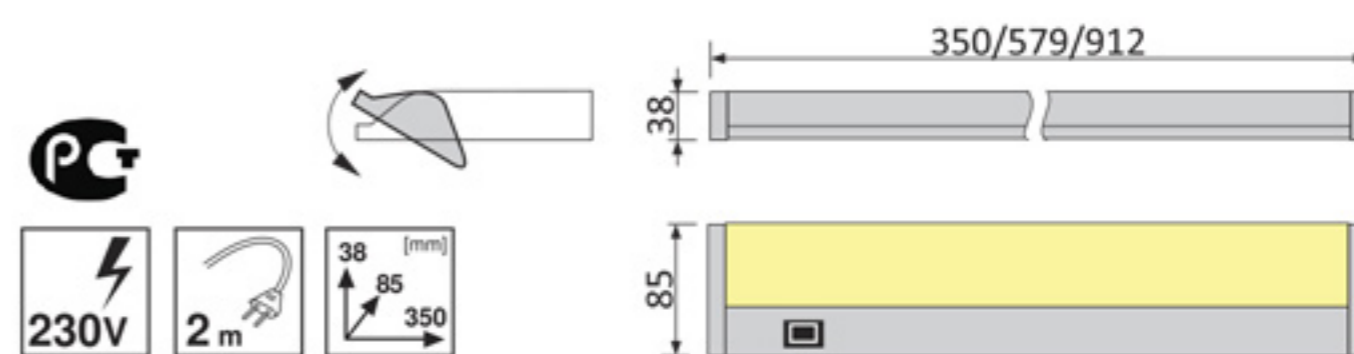

Nova 4

20.01.14/8	8W - 350x85x38mm	8W - 330 lm
20.01.14/13	13W - 579x85x38mm	13W - 530 lm
20.01.14/21	21W - 912x85x38mm	21W - 860 lm