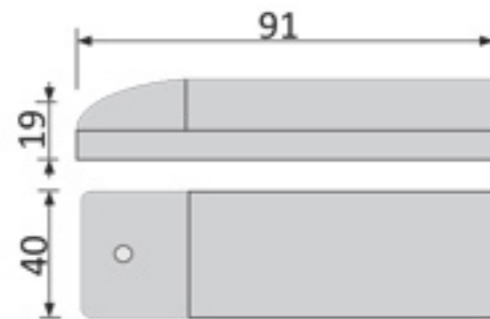

### ZASILACZ SIECIOWY LED 36W

10.04.01/36W /LED driver 36W /LED Trafo 36W /адаптер сетевой (система управления питанием) 36W

**ZASILACZ LED**

10.04.03/6W 91x40x19mm /LED driver /LED Trafo/адаптер монтажный