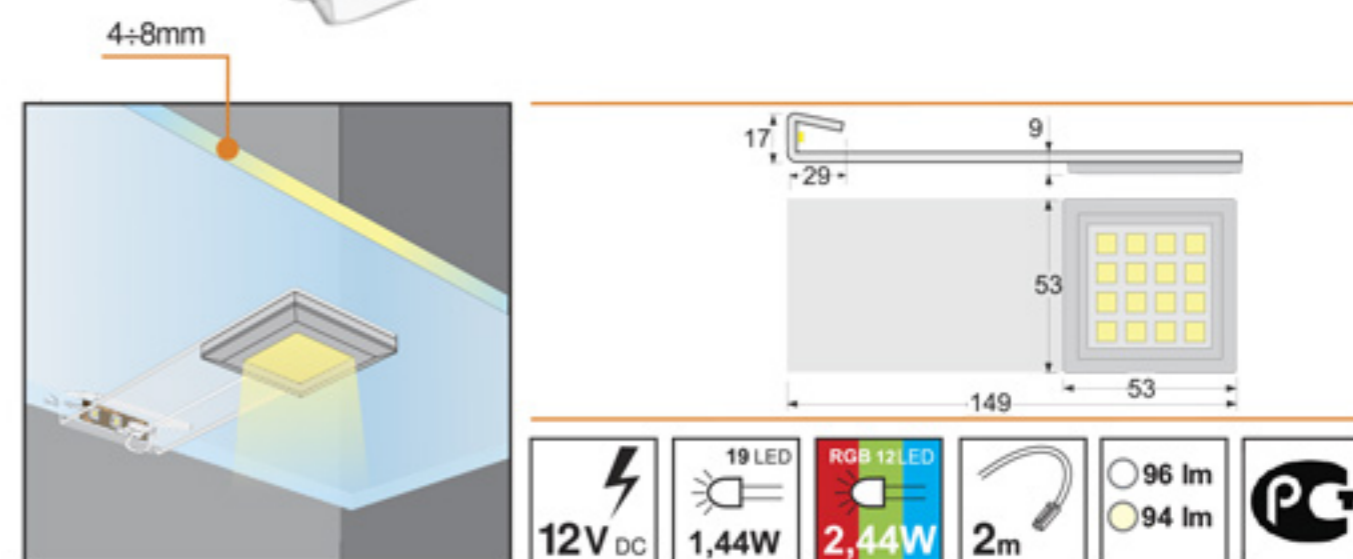

SQUERE 2GK

10.01.20.XY/GK X: 2 Y: 1 2 3 7

A++

A+

A

B

C

D

E