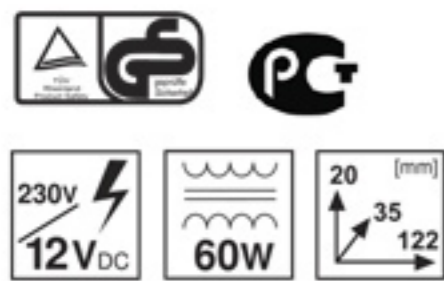

**ELEKTRONICZNY 60W - TUV**

20.04.09 Electronic transformer 60W-TUV / Elektrotrafo 60W-TUV /  
электронный трансформатор 60W-TUV

**ELEKTRONICZNY 105W-TUV**

20.04.10 Electronic transformer 105W-TUV / Elektrotrafo 105W-TUV /  
электронный трансформатор 105W-TUV