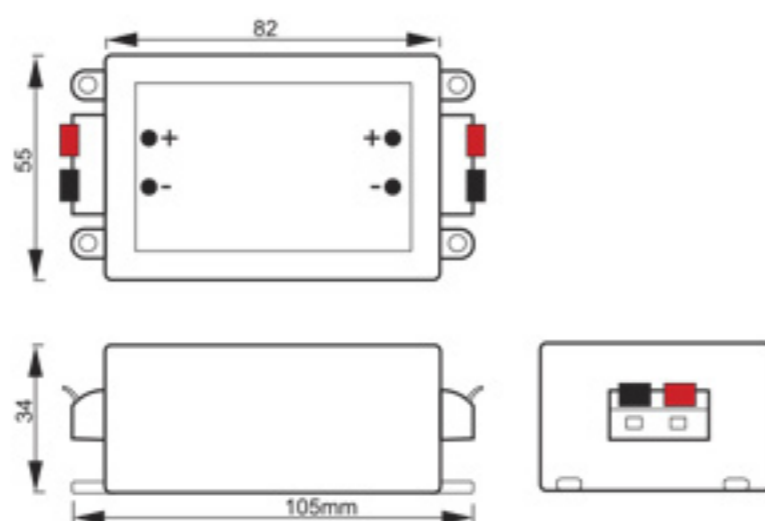

ŚCIEMNIACZ LED

10.06.03 /LED dimmer /LED-DIMMER / выключатель с опцией стемнения