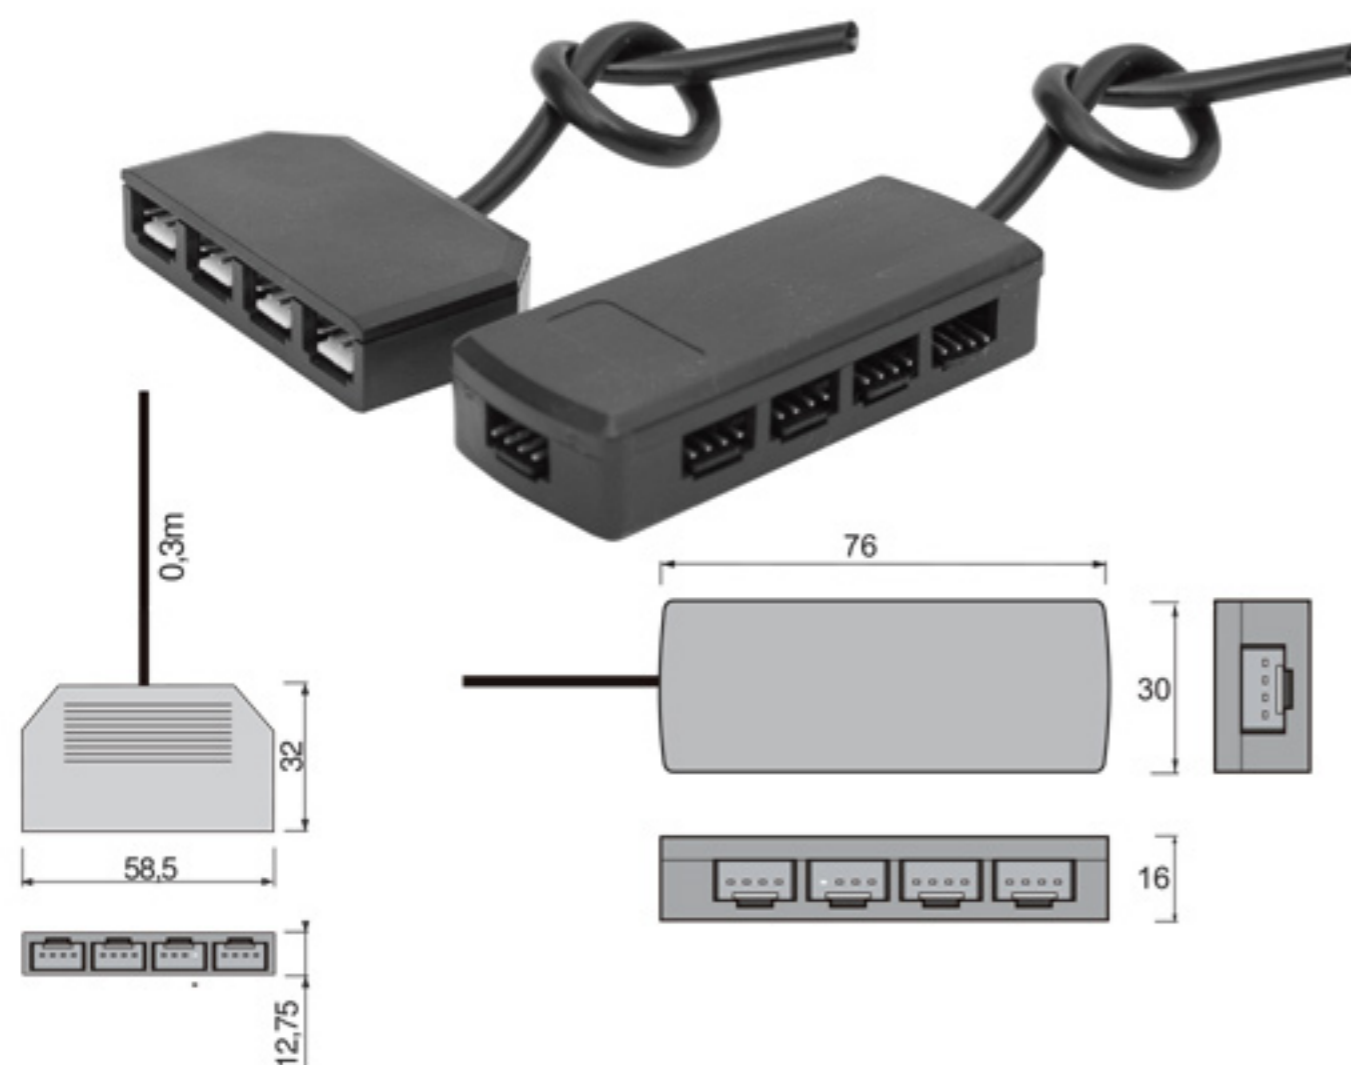

**BATTERY BOX**

10.06.04 /Бокс питания на батареях

**PRZEDŁUŻACZ LED**

10.05.08/2m /LED extension cable / LED Ausweitung / удлинитель LED

**ROZDZIELACZ MINI LED RGB „4,9”**

10.05.04/9RGB /Connctor with „4,9” sockets low voltage RGB / RGB „4,9” Verteiler/  
 10.05.04/4RGB распределитель(мини-конектор)LED RGB

**KABEL 2m z wtyczką LED MINI i złączka do taśmy LED 8mm**

10.05.02/2m Cable with Led mini plugs 2m+LED tape connector 8mm /Leitung 2m mit LED  
 mini stecker und 8mm LED band steckverbindung / кабель 2м с мини-конектором  
 и мини-соединителем для лент LED