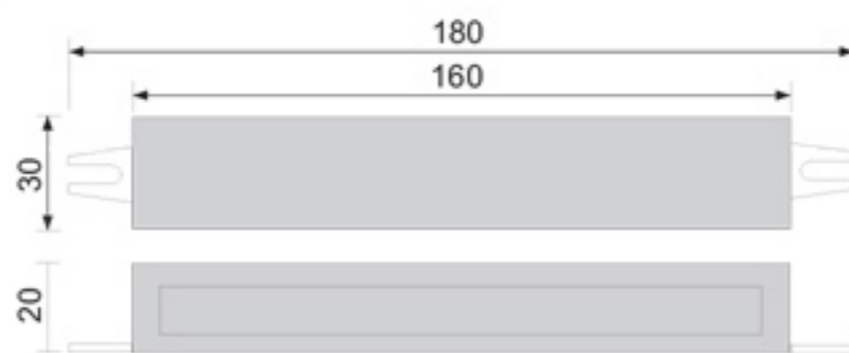

ZASILACZ LED WODOODPORNY

10.04.04/20W 180x30x20mm /LED driver /LED Trafo /(waterproof)/адаптер LED водоодрпный