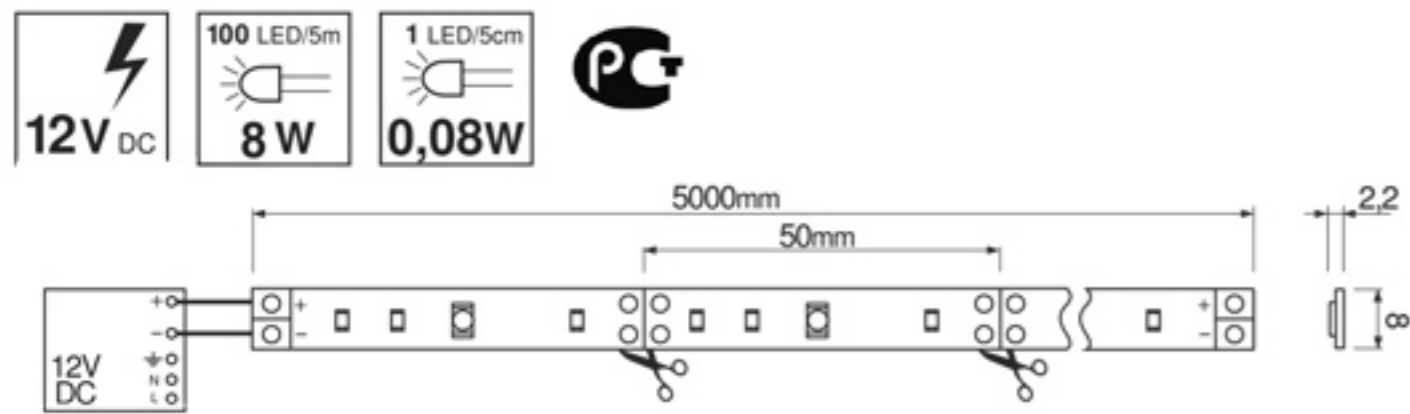

TAŚMA LED 3528 IP23

10.03.03.Y Y: 1 2 3 4 5 6 /LED flexible tape /LED Band / LED лента