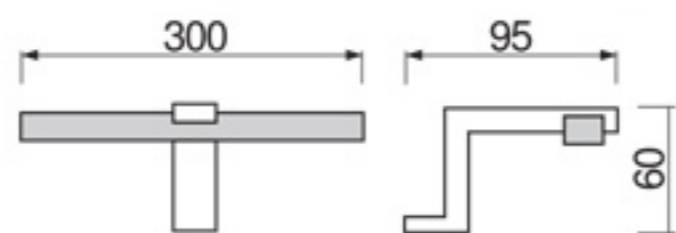

ALFA 1

10.01.01.XY X: 2 Y: 1 2 3 4 5 6 7

- A++
- A+
- **A**
- B
- C
- D
- E