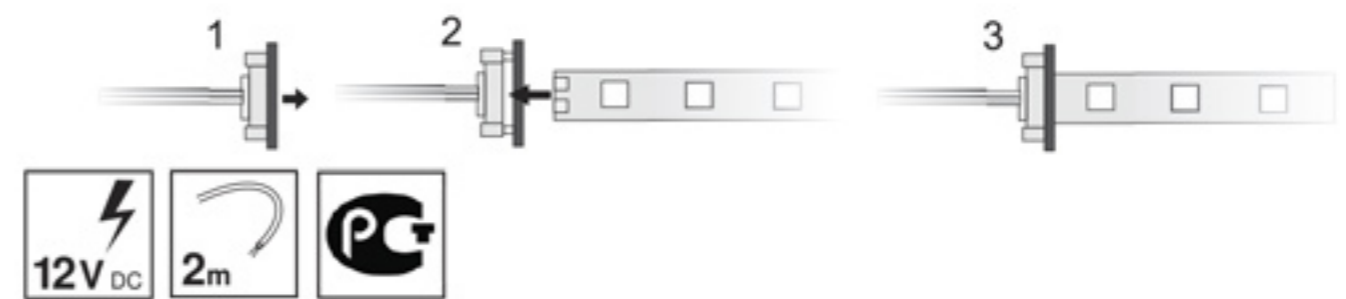

KABEL 2m z wtyczką LED MINI i złączka do taśmy LED 8mm

10.05.02/2m Cable with Led mini plugs 2m+LED tape connector 8mm /Leitung 2m mit LED
mini stecker und 8mm LED band steckverbindung / кабель 2м с мини-конектором
и мини-соединителем для лент LED