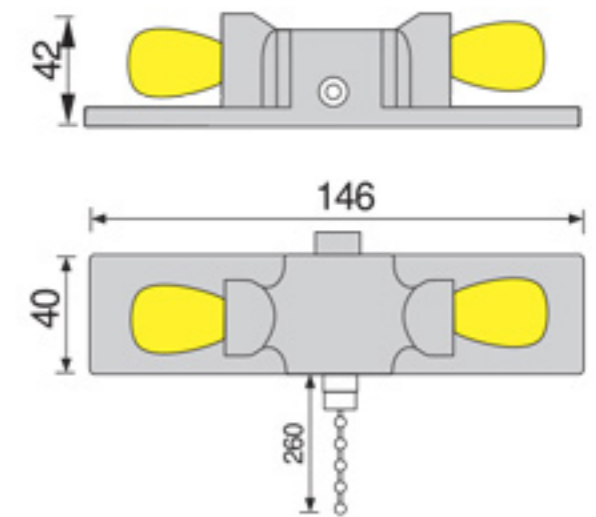

**KABEL 2m z wtyczką LED MINI i złączka do taśmy LED 8mm**

10.05.02/2m Cable with Led mini plugs 2m+LED tape connector 8mm /Leitung 2m mit LED  
 mini stecker und 8mm LED band steckverbindung / кабель 2м с мини-конектором  
 и мини-соединителем для лент LED

20.01.15/P

**OZL „2” L**

20.01.15/L

**LUNA LED**

10.07.01.XY X: 2 Y: 1 2 7

**X mm** -Inne długości na zamówienie /  
**Xmm** -Other lengths on request /  
**Xmm**-Andere Längen auf Anfrage /  
**Xmm**-Инная длина по запросу/