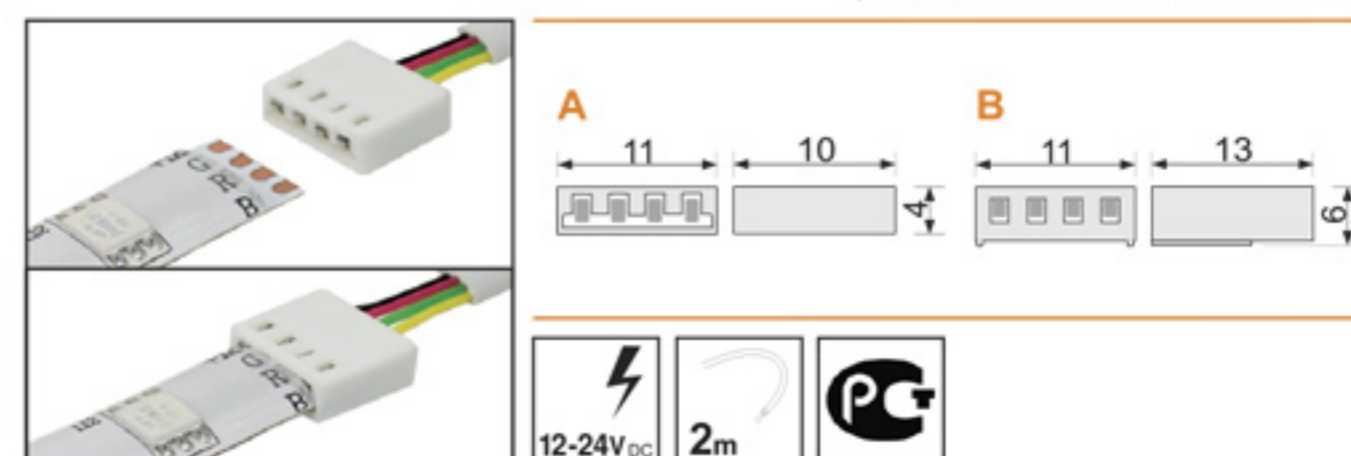

### PRZEDŁUŻACZ do taśm RGB

10.05.01/2m RGB /LED RGB extension cable / LED RGB Ausweitung / удлинитель LED RGB

**UWAGA: tylko taśma 10mm**  
/NOTE: The only tape 10mm  
/HINWEIS: nur mit Band 10mm  
/ПРИМЕЧАНИЕ: только лента 10мм