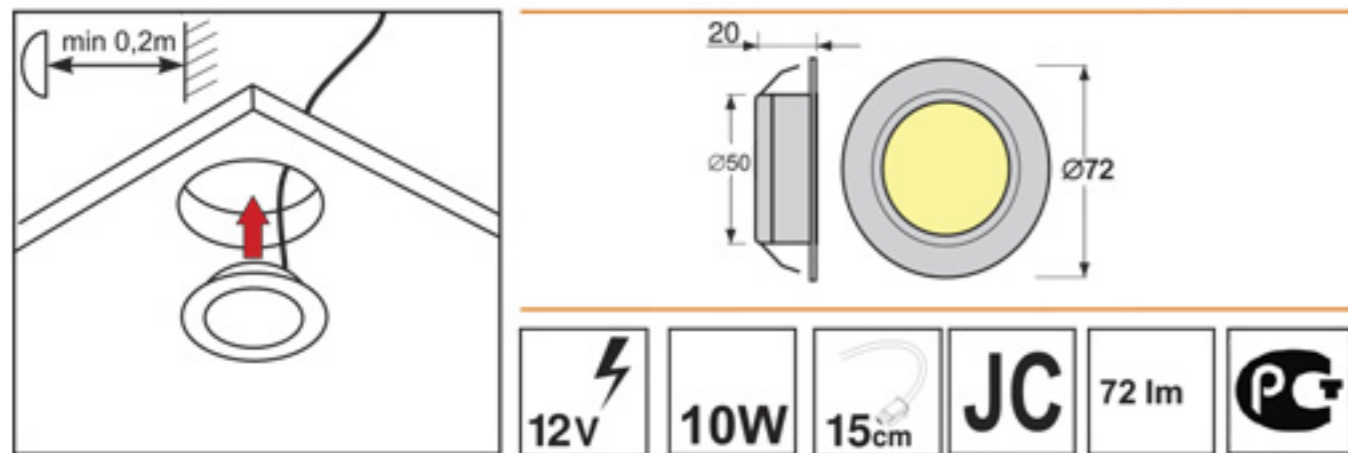

### WYŁĄCZNIK DO DRZWI PRZESUWNYCH/RUCHOWY

/switch for door / Schalter für Türe/ выключатель для передвижных дверей

10.05.11/D

10.05.11/M

Ø70

20.01.01.X X: 1 2 3 6 7 8

Ø70 DY

20.01.03.X X: 1 2 6 8