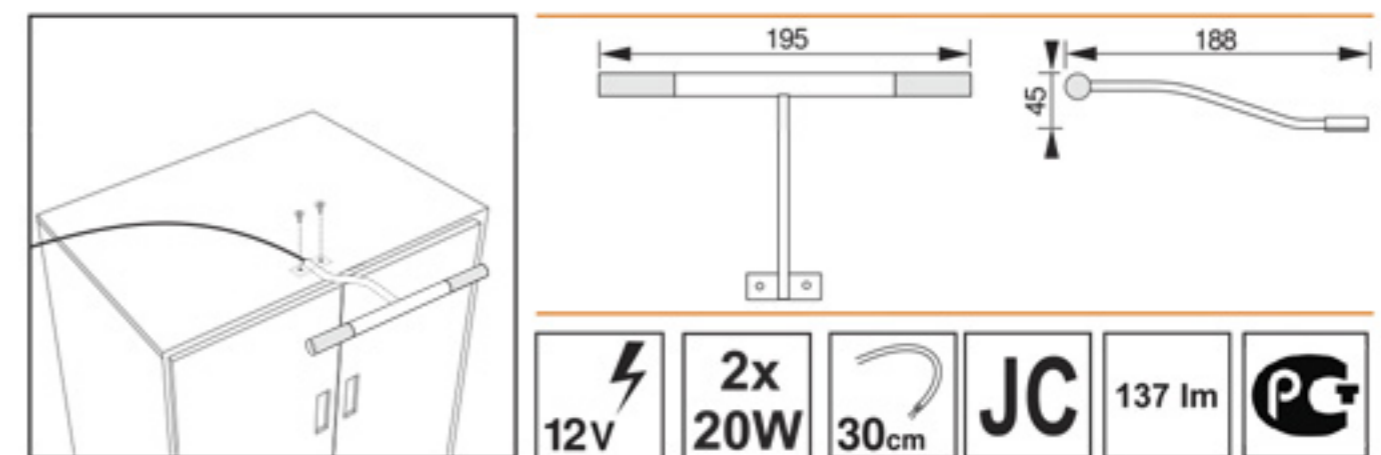

REMI

20.01.08.X X: 1 6