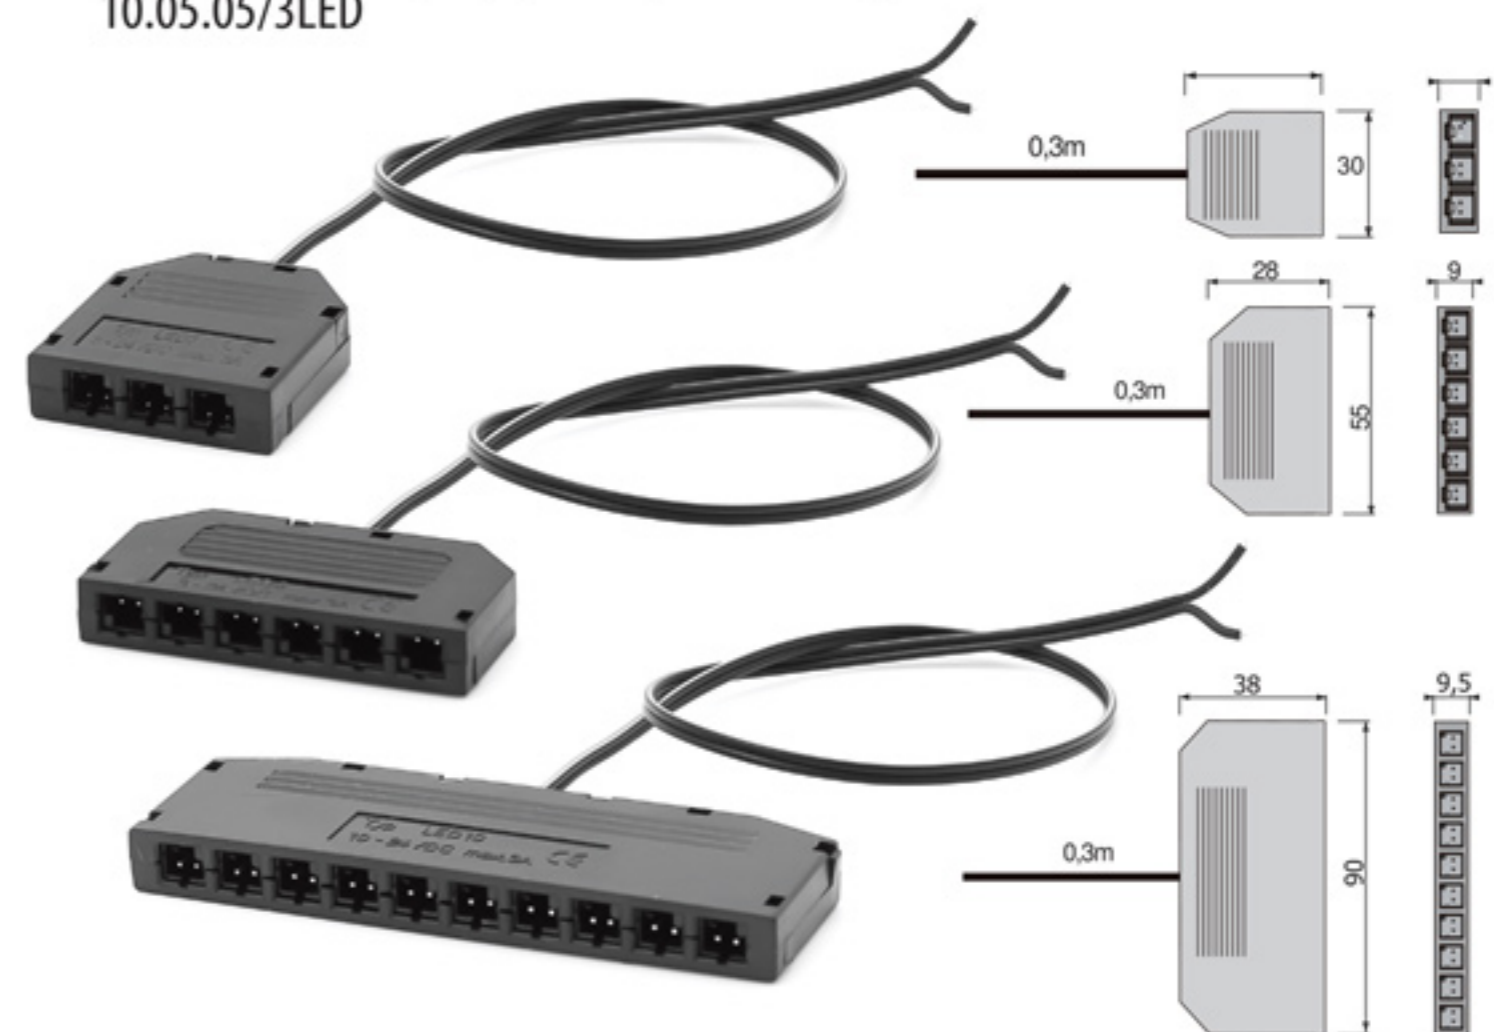

ROZDZIELACZ MINI „3,6,10”

10.05.05/10LED /Connctor with „3,6,10” sockets low voltage LED / LED Verteiler,3’ „6” „10” /
10.05.05/6LED распределитель(мини-конектор)LED
10.05.05/3LED