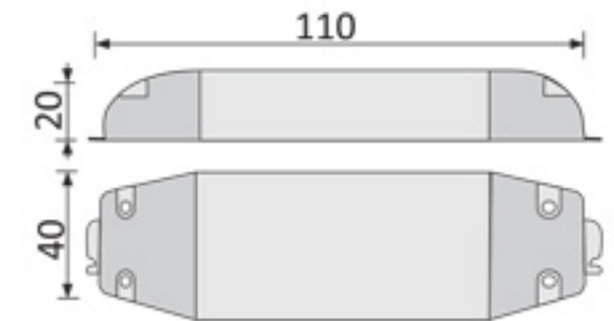

ZASILACZ LED

10.04.03/15W 110x40x20mm /LED driver /LED Trafo/адаптер монтажный