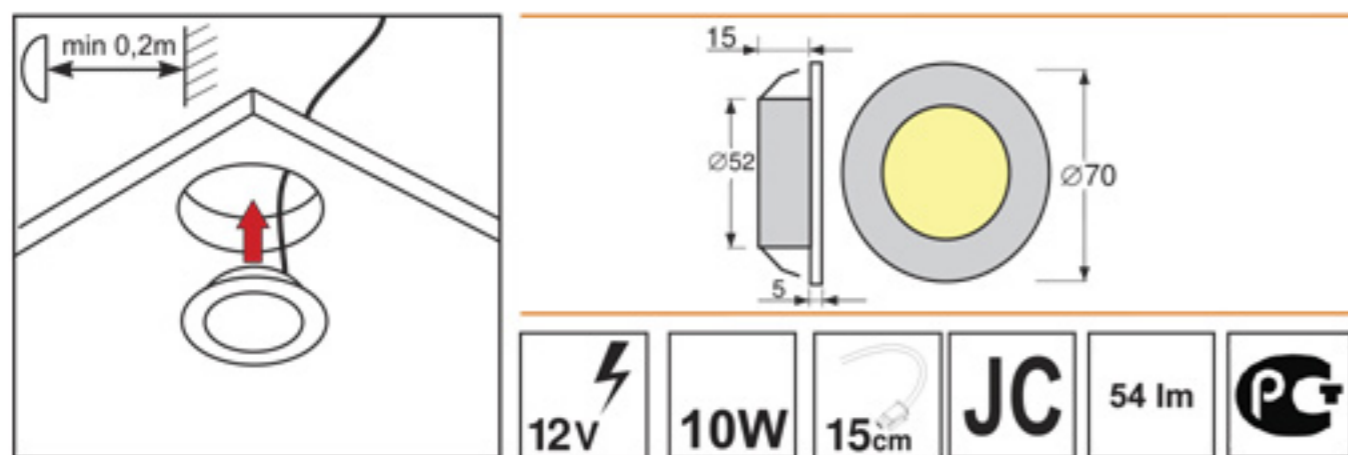

OCZKO IP44

20.01.02.X X: 1