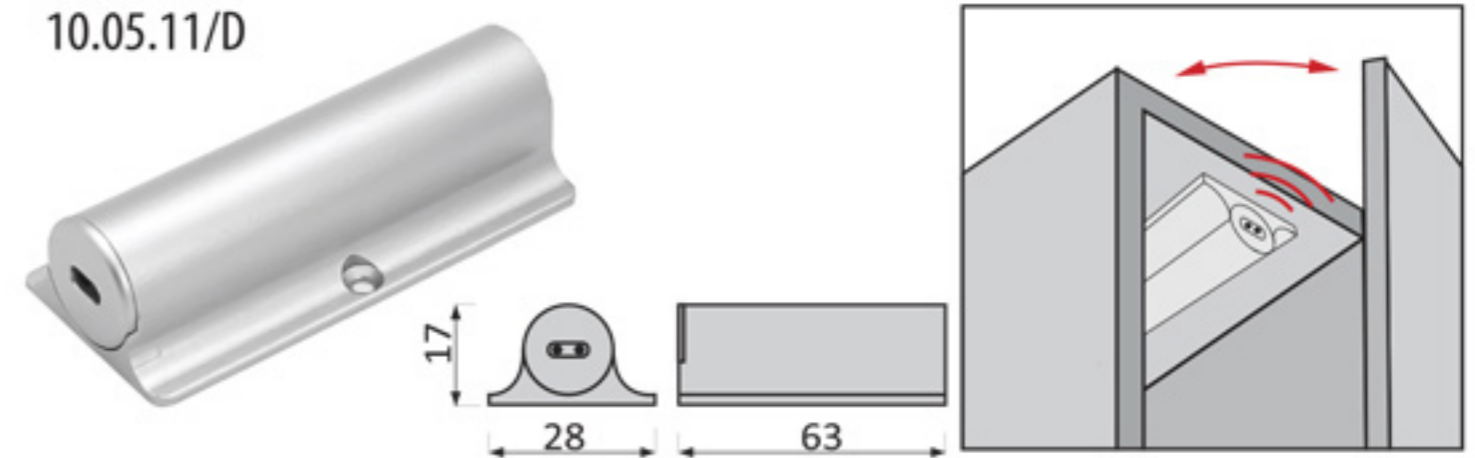

WYŁĄCZNIK DO DRZWI PRZESUWNYCH/RUCHOWY

/switch for door / Schalter für Türe/ выключатель для передвижных дверей

10.05.11/D