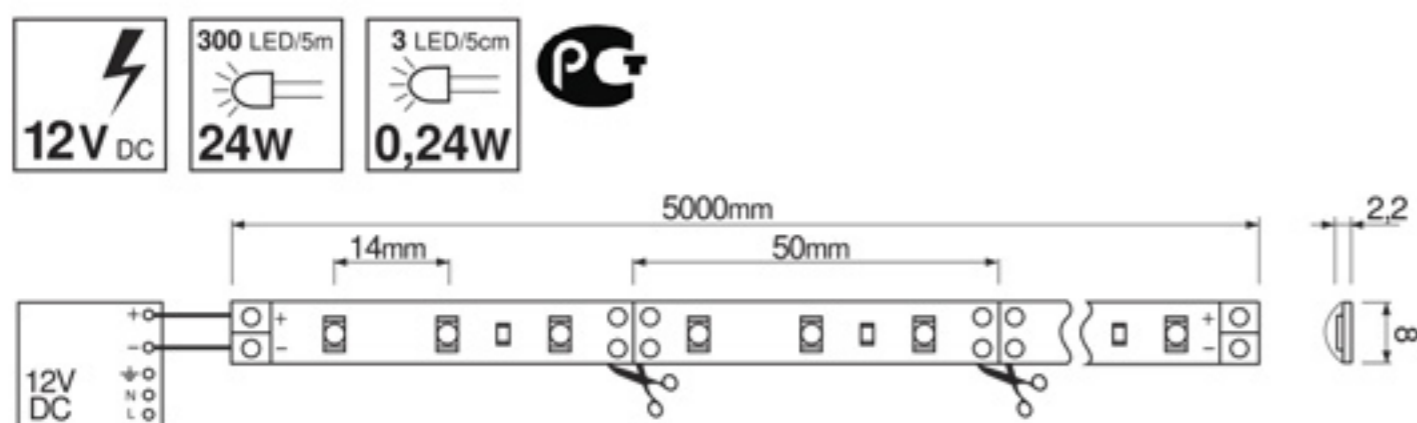

TAŚMA LED 3528 IP65 WODOODPORNA

10.03.04.Y Y: 1 2 3 4 5 6 /LED flexible tape /LED Band / (waterproof)/
лента LED водoodпорная