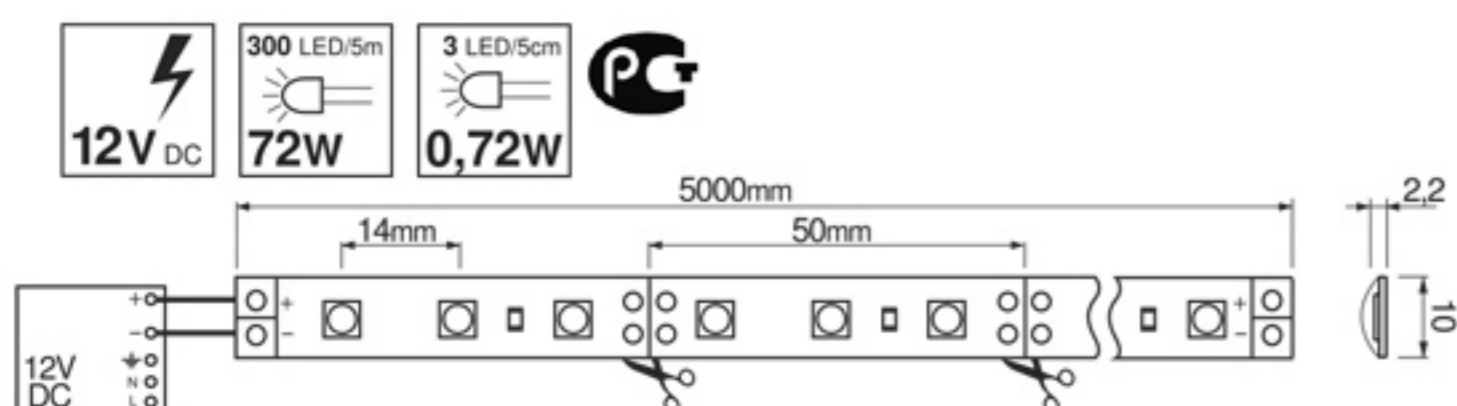

TAŚMA LED 5050 IP65 WODOODPORNA 10MM

10.03.07.Y Y: 1 2 /LED flexible tape /LED Band / (waterproof)/
лента LED водoodпорная