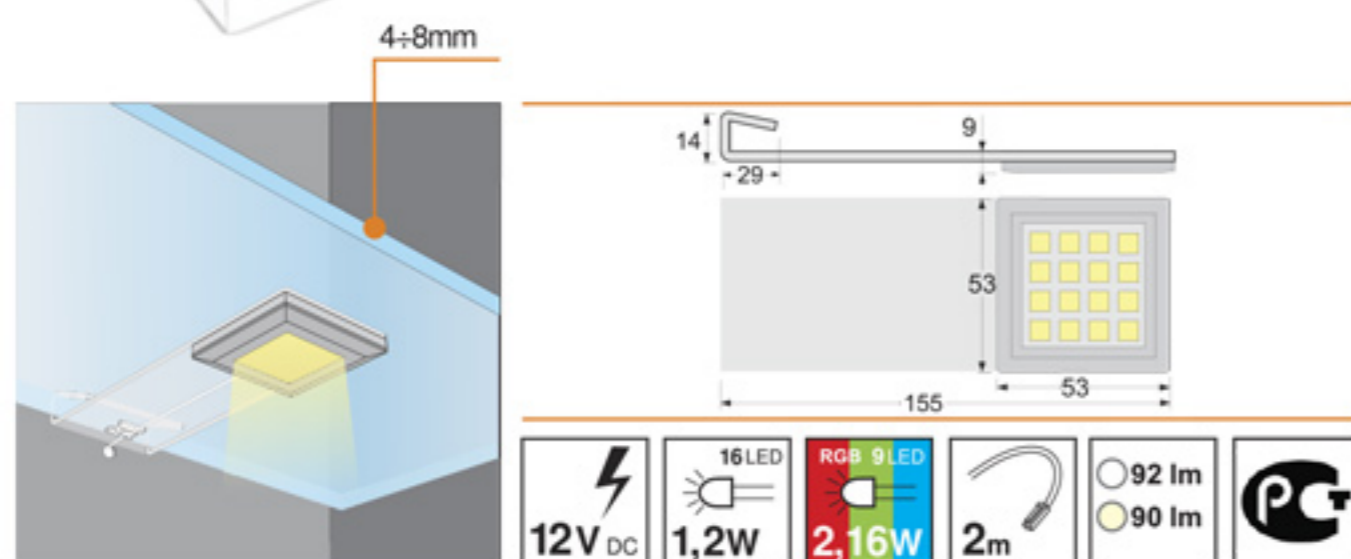

SQUERE 2G

10.01.20.XY/G X: 2 Y: 1 2 3 7

A++

A+

A

B

C

D

E