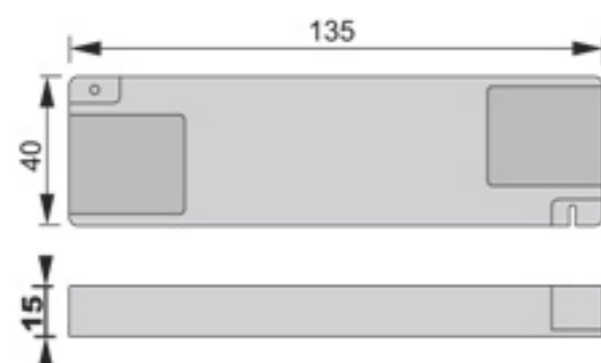

ZASILACZ LED

10.04.05/20W 135x40x15mm /LED driver /LED Trafo /адаптер монтажный