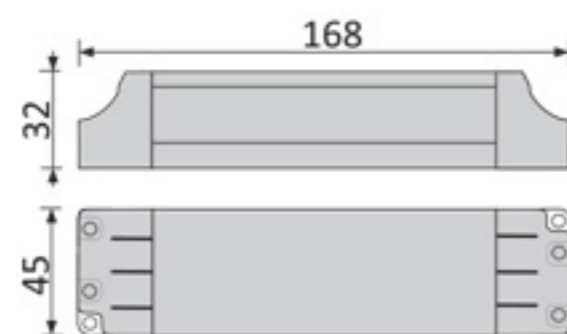

ZASILACZ LED

10.04.03/30W 168x45x32mm /LED driver /LED Trafo/адаптер монтажный