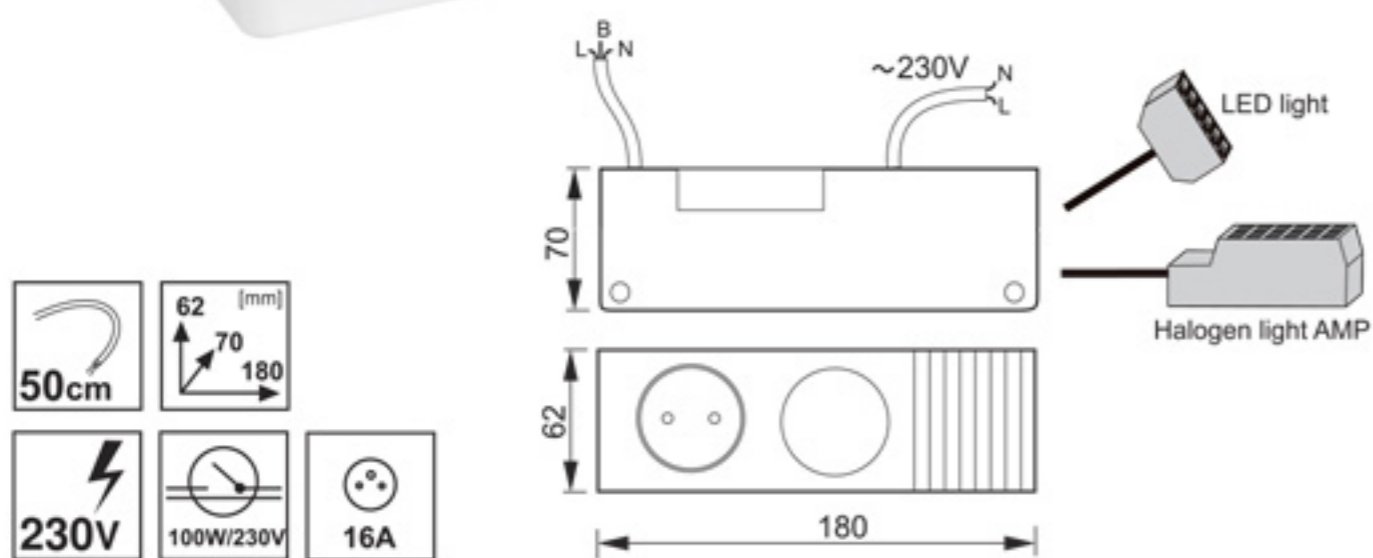

EUROBOX 2

20.04.16/230V
20.04.16/12V LED
20.04.16/12V HALOGEN