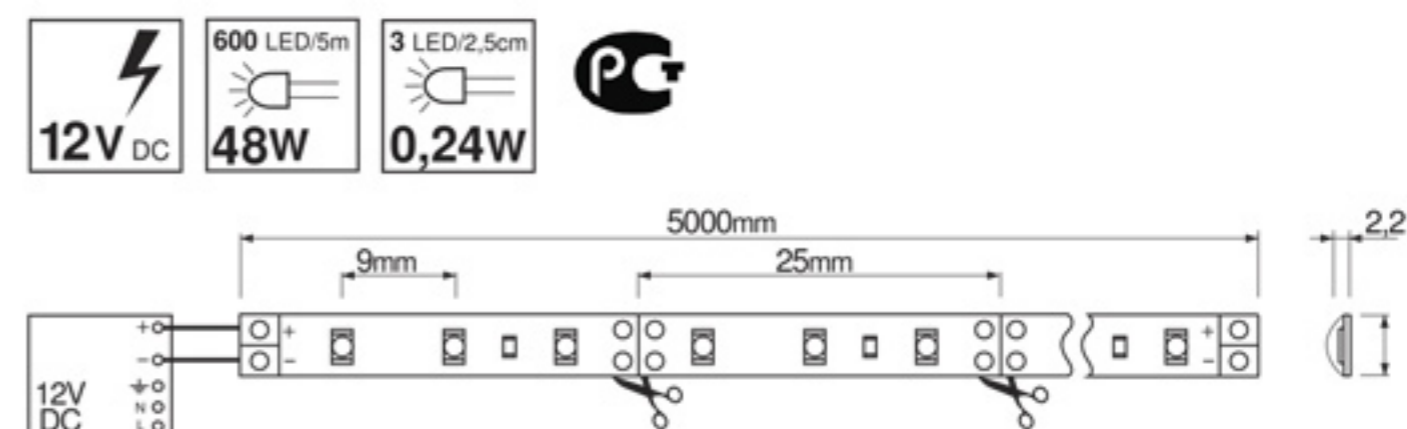

TAŚMA LED 3528 IP65 WODOODPORNA 8MM

10.03.06.Y Y: 1 2 /LED flexible tape /LED Band / (waterproof)/
лента LED водoodпорная