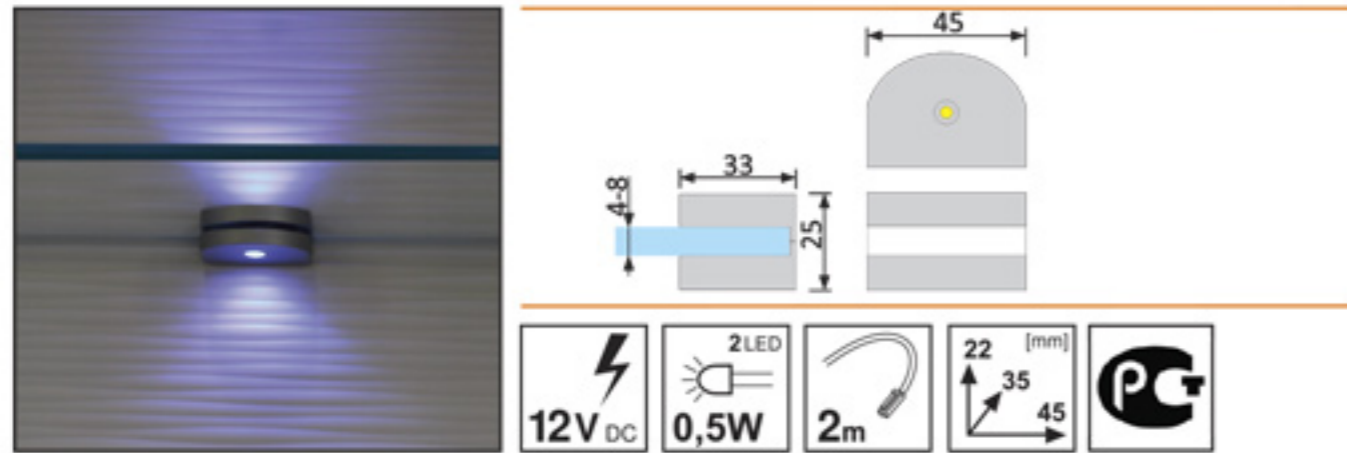

ZETA 2s

10.02.06.XY/2s X: 2 Y: 1 2 3 7