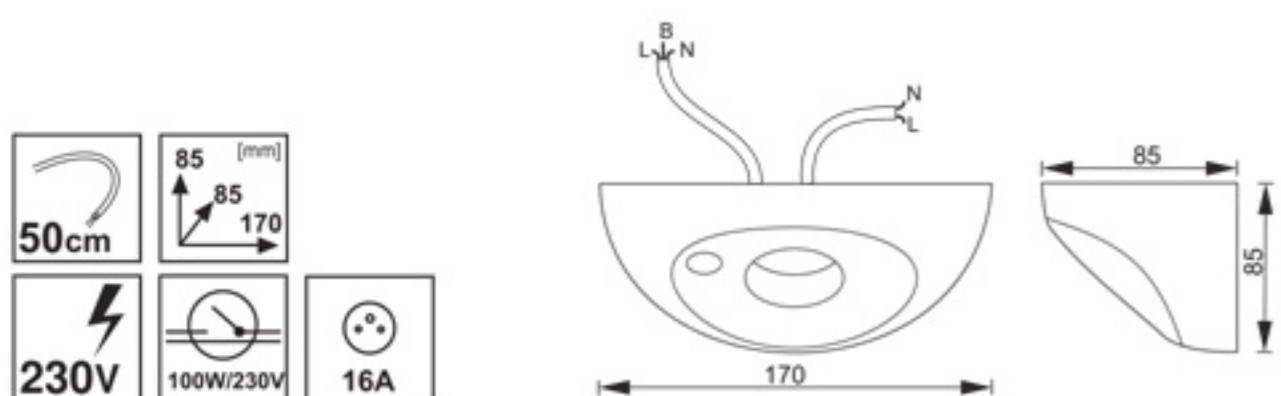

EUROBOX

20.04.15 schuko