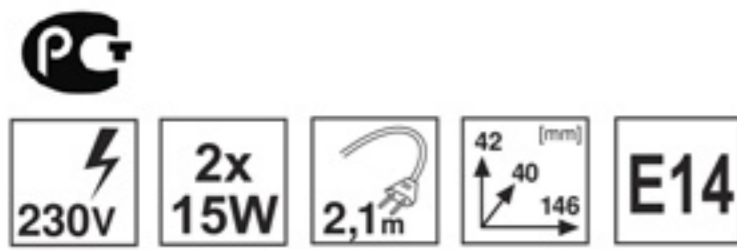

OZL „2” L

20.01.15/L