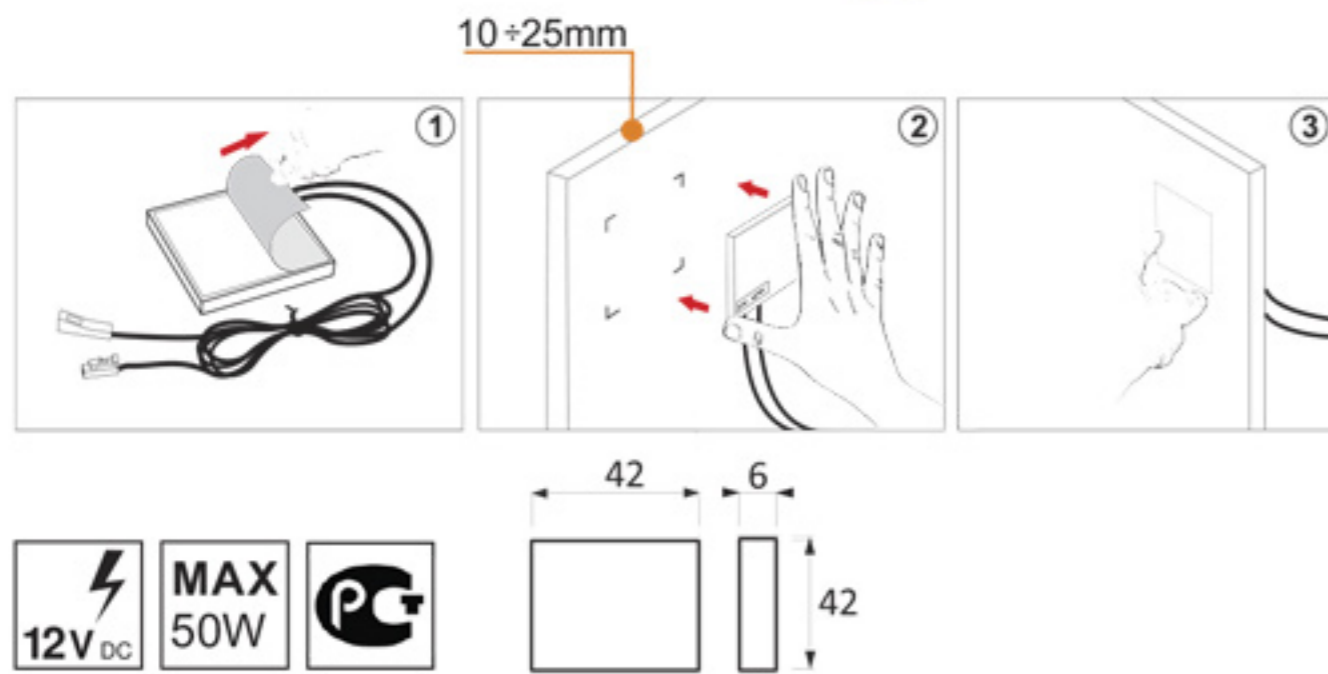

WYŁĄCZNIK DOTYKOWY do płyty

10.05.10 /Touch dimmable switch for chipboard 10-25/Berührungsschalter für Holz 10-25 /
выключатель э/м для плит 10-25