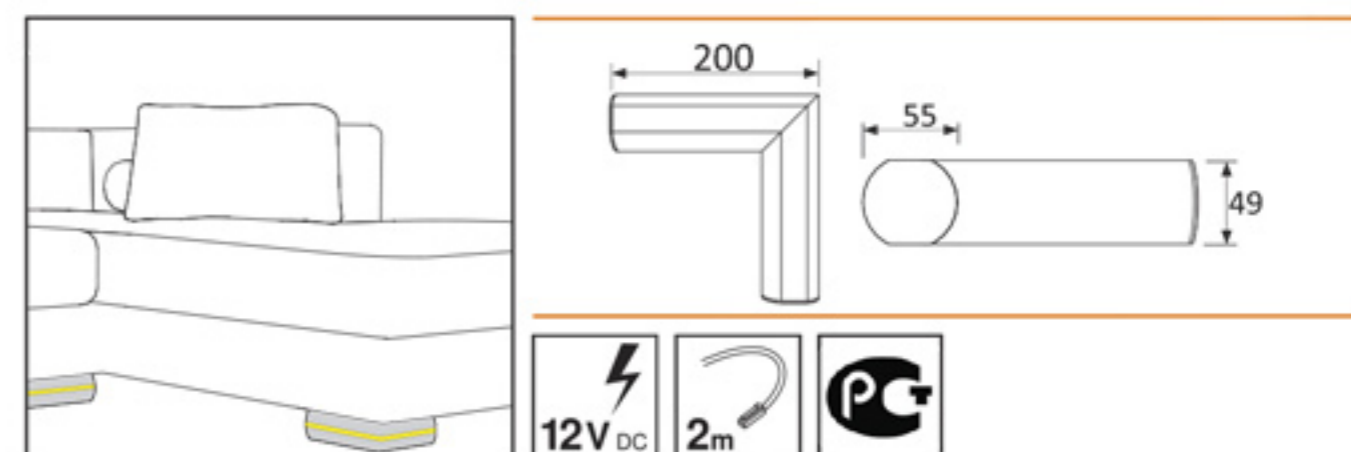

NOGA NAROŻNA DO SOFY

10.01.32.XY X: 1 2 8 Y: 1 2 3 4 5 6 7

corner to the sofa leg/LED Füß/нога угловая для софы