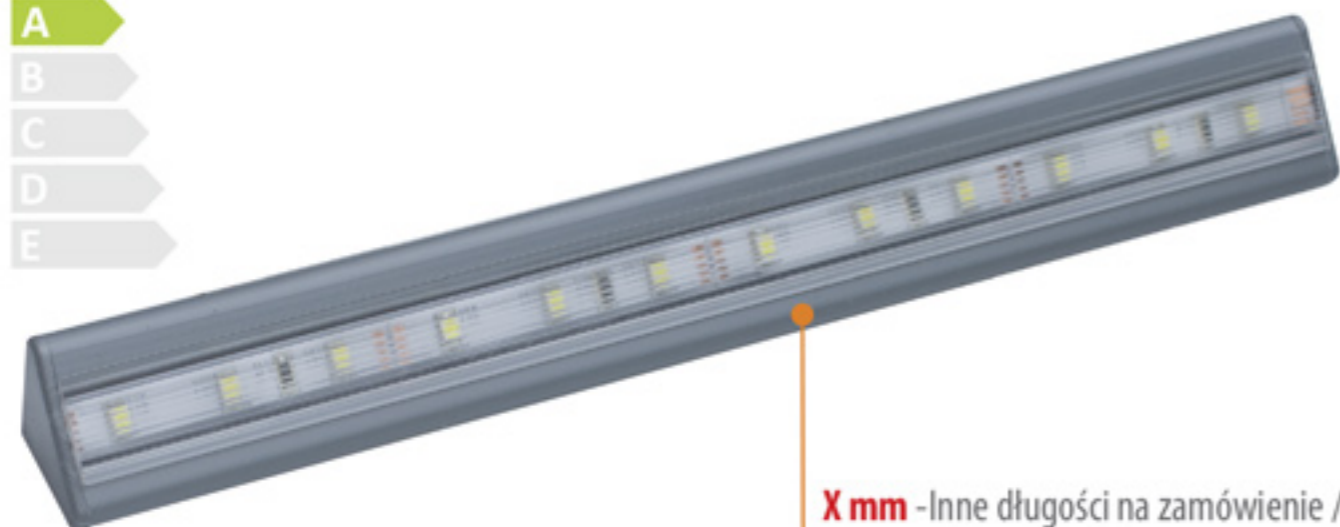

DELTA

10.01.07.XY X: 2 3 4 5 6 7 Y: 1 2 3 4 5 6 7

X mm -Inne długości na zamówienie /
X mm -Other lengths on request /
X mm-Andere Längen auf Anfrage /
X mm-Инная длина по запросу/