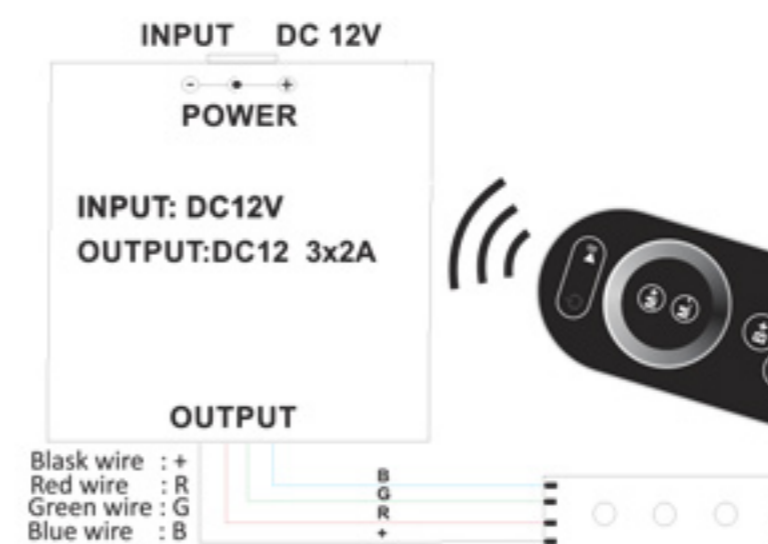

KONTROLER LED RGB IR

10.04.05 /RGB LED controller IR/Led Stecker Trafo mit Steuerung IR/ RGB LED Контролер IR

ŚCIEMNIACZ LED

10.06.03 /LED dimmer /LED-DIMMER / выключатель с опцией стемнения

KONTROLER LED RGB PR

10.04.04 /RGB Controller PR / RGB Farbsteuerung / RGB контроллер

KONTROLER LED RGB 2

10.08.03 /RGB LED Controller/RGB LED Controller / RGB LED контроллер