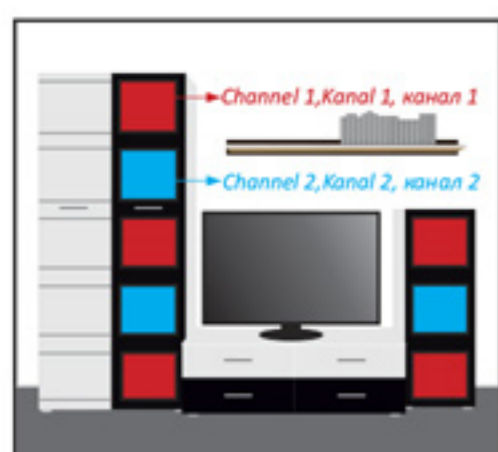

KONTROLER LED RGB IR 2

10.04.05/RGB2K RGB Controller IR 2K /Trafo mit Steuerung /Контролер LED 2- канальный