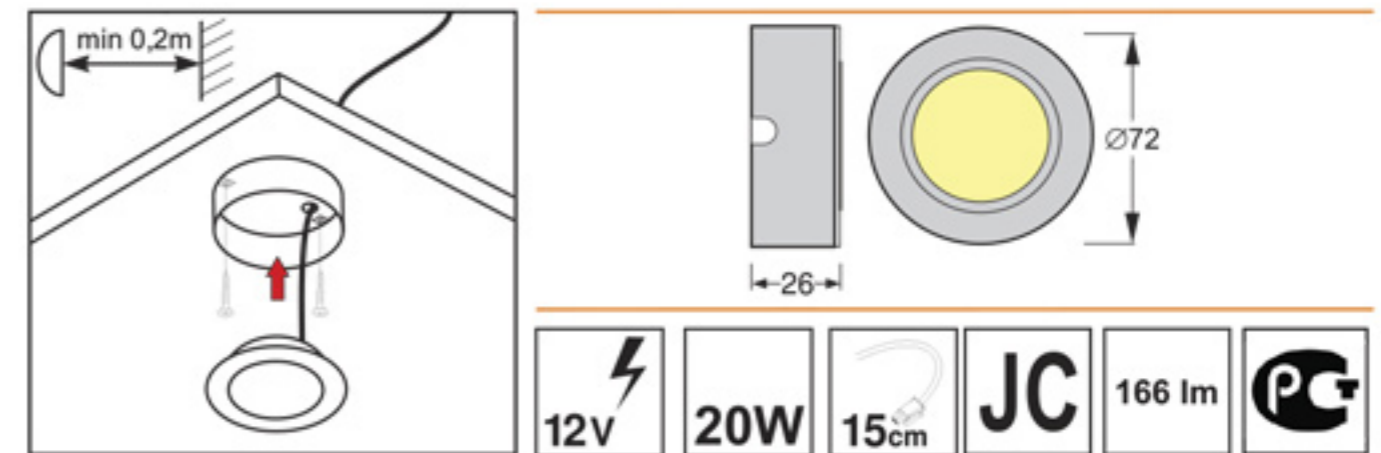

### WYŁĄCZNIK DO DRZWI PRZESUWNYCH/RUCHOWY

/switch for door / Schalter für Türe/ выключатель для передвижных дверей

10.05.11/D

10.05.11/M

Ø70

20.01.01.X X: 1 2 3 6 7 8

Ø70 DY

20.01.03.X X: 1 2 6 8