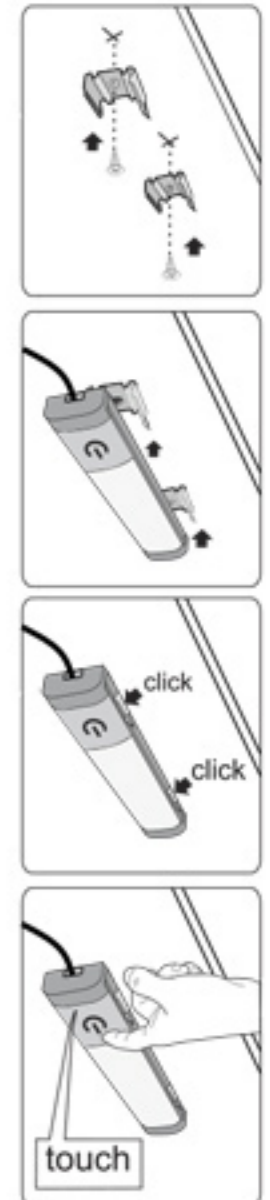

### OMEGA 200MM

10.01.26.XY/200 X: 2 Y: 1 2 7

- A++
- A+
- A**
- B
- C
- D
- E

### OMEGA MASTER Z WYŁĄCZNIKIEM 200MM

10.01.26.XY/200WM X: 2 Y: 1 2 7 /Omega Master switch /Omega Master mit Schalter / Omega мастер с выключателем/

- A++
- A+
- A**
- B
- C
- D
- E