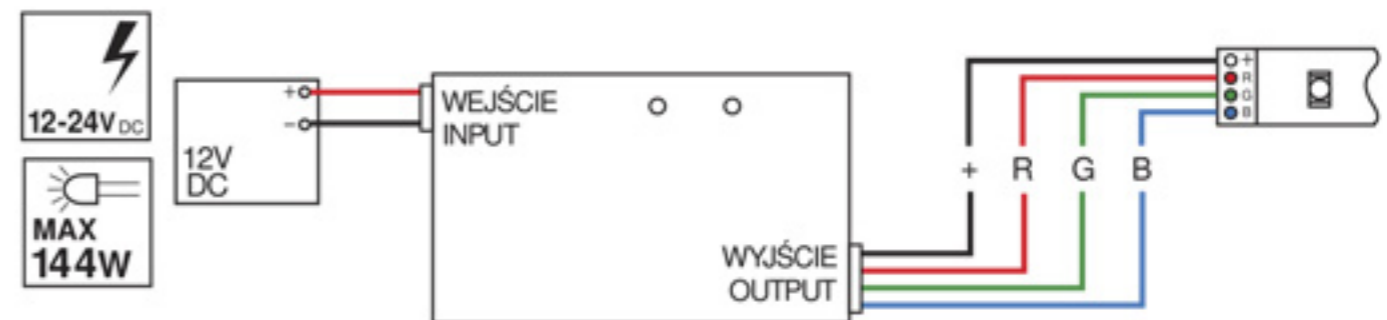

KONTROLER LED RGB PR

10.04.04 /RGB Controller PR / RGB Farbsteuerung / RGB контроллер

KONTROLER LED RGB 2

10.08.03 /RGB LED Controller/RGB LED Controller / RGB LED контроллер