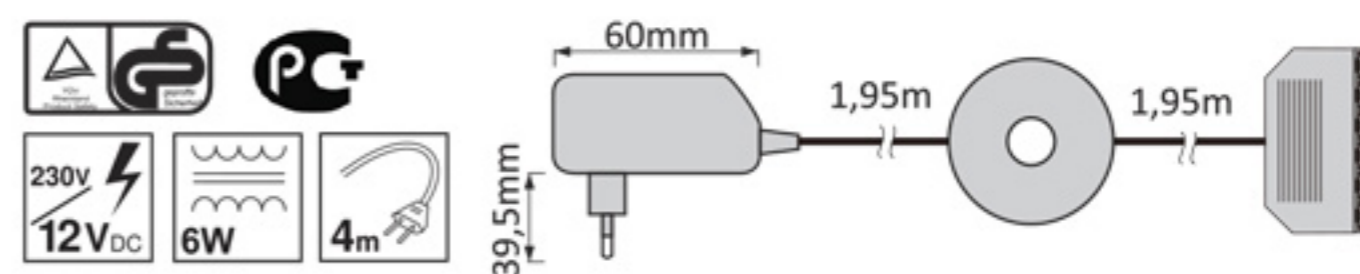

ZASILACZ SIECIOWY LED 6W

10.04.01/6W /LED driver 6W /LED Trafo 6W /адаптер сетевой (система управления питанием) 6W