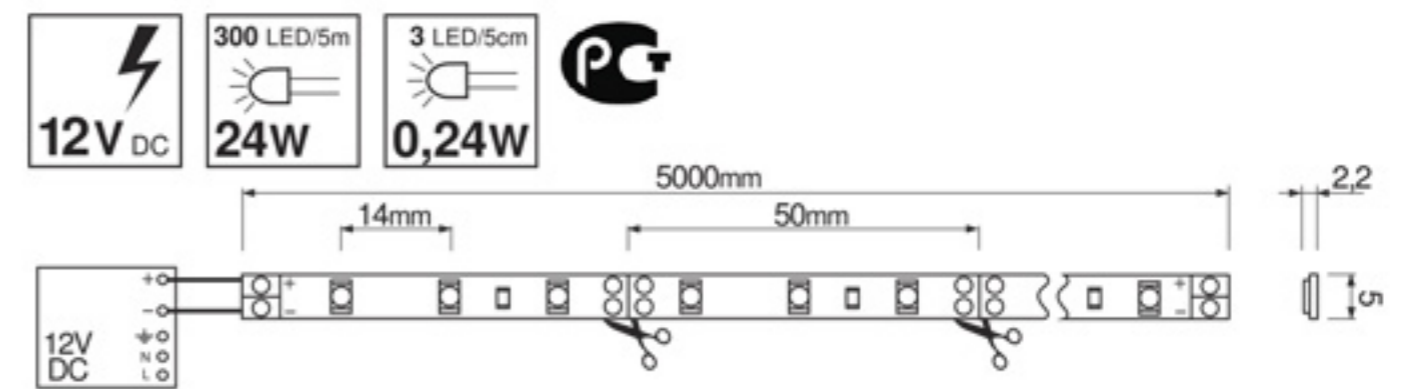

TAŚMA LED 3528 IP23 5MM

10.03.02.Y Y: 1 2 3 4 5 6 /LED flexible tape /LED Band / LED лента