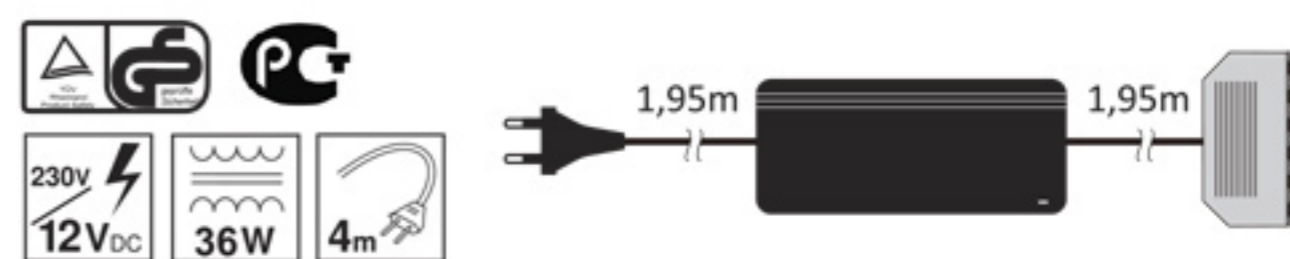

ZASILACZ SIECIOWY LED 36W

10.04.01/36W /LED driver 36W /LED Trafo 36W /адаптер сетевой (система управления питанием) 36W