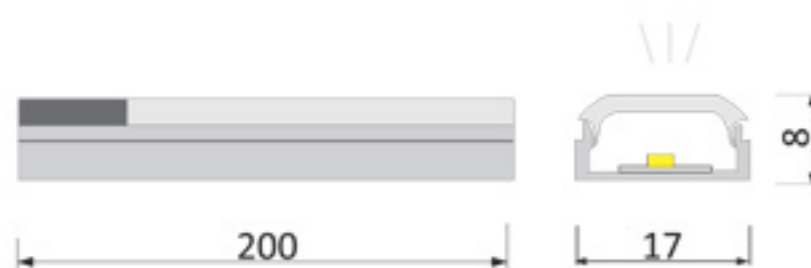

OMEGA Z wyłącznikiem 200MM

10.01.26.XY/200W X: 2 Y: 1 2 7 /Omega switch /Omega Hauptschalter / Omega мастер с выключателем/

- A++
- A+
- **A**
- B
- C
- D
- E