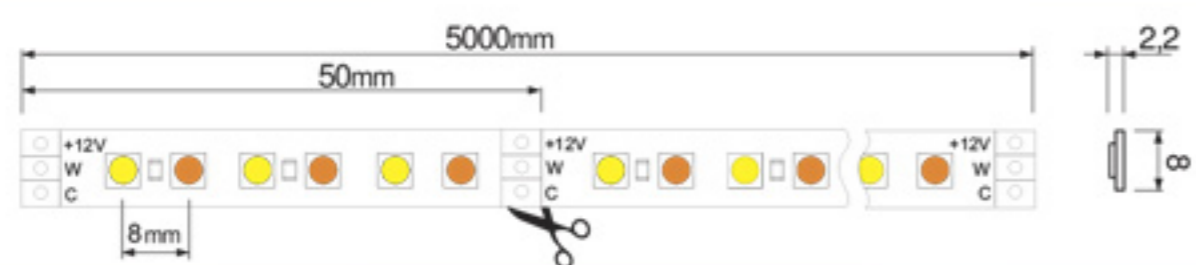

TAŚMA 600 LED 2xCH 3528 8MM

10.03.09.12