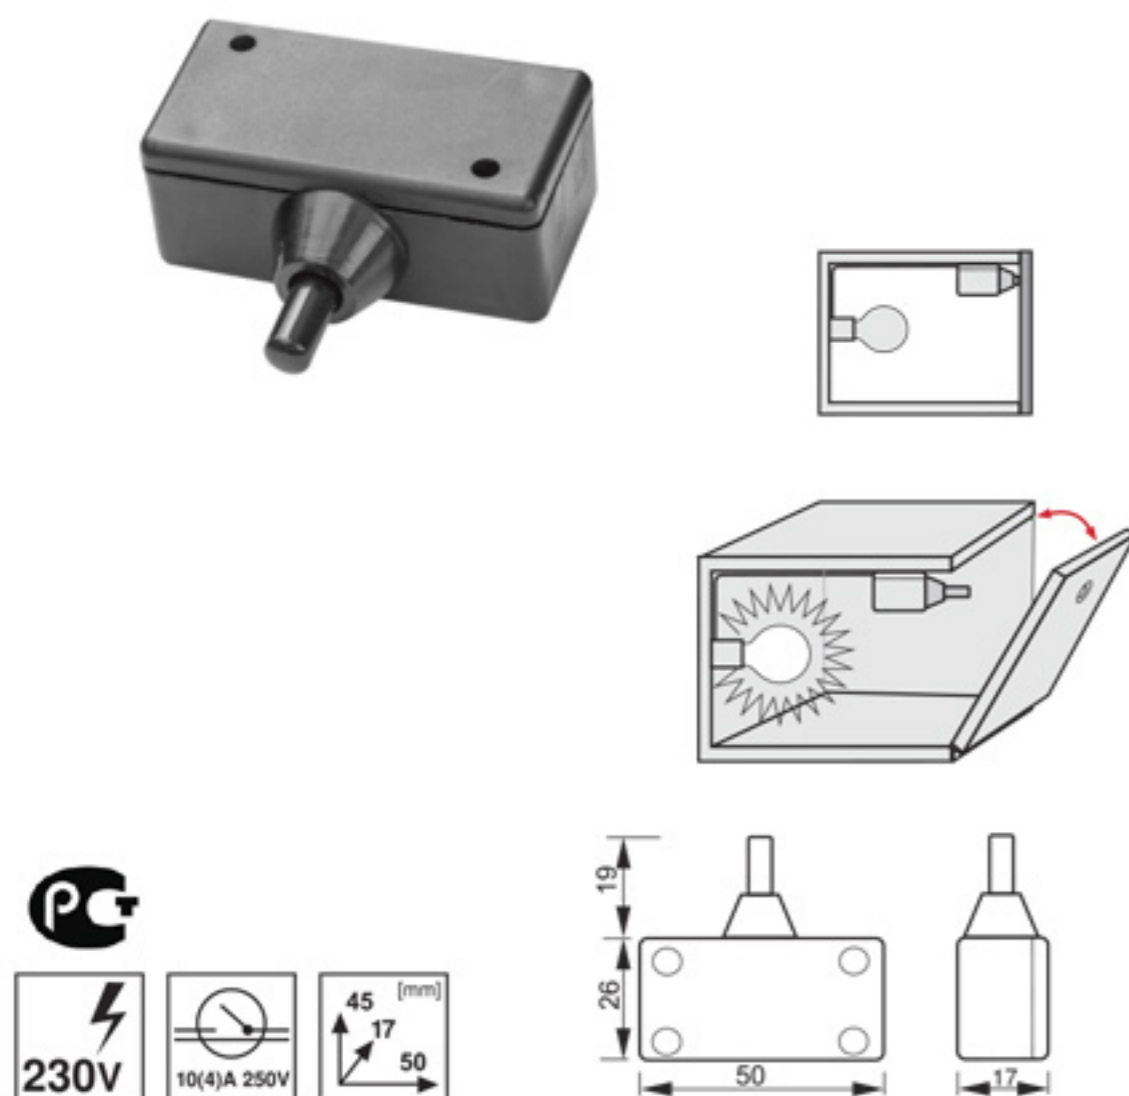

## KONTROLER LED RGB 2

10.08.03 /RGB LED Controller/RGB LED Controller / RGB LED контроллер

**WYŁĄCZNIK DOTYKOWY**

10.06.01/1 /Touch switch / Berührungsschalter/ выключатель сенсорный  
10.06.01/3

**WYŁĄCZNIK BARKOWY**

20.04.17 /switch of barge / Schalter / выключатель баровый

**KABEL 2m z wtyczką LED MINI i złączka do taśmy RGB**

10.05.01/2m RGB Cable with RGB plug 2m+LED type connector/Leitung 2m mit RGB mini und RGB Verlängerungskabel/Кабель 2м с конектором ЛЕД и мини соединением для ленты ЛЕД RGB