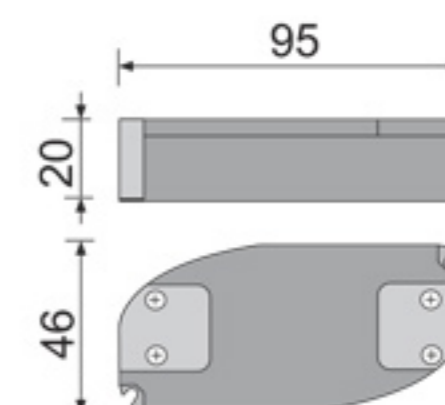

ZASILACZ LED

10.04.03/8W 95x46x20mm /LED driver /LED trafo /адаптер монтажный