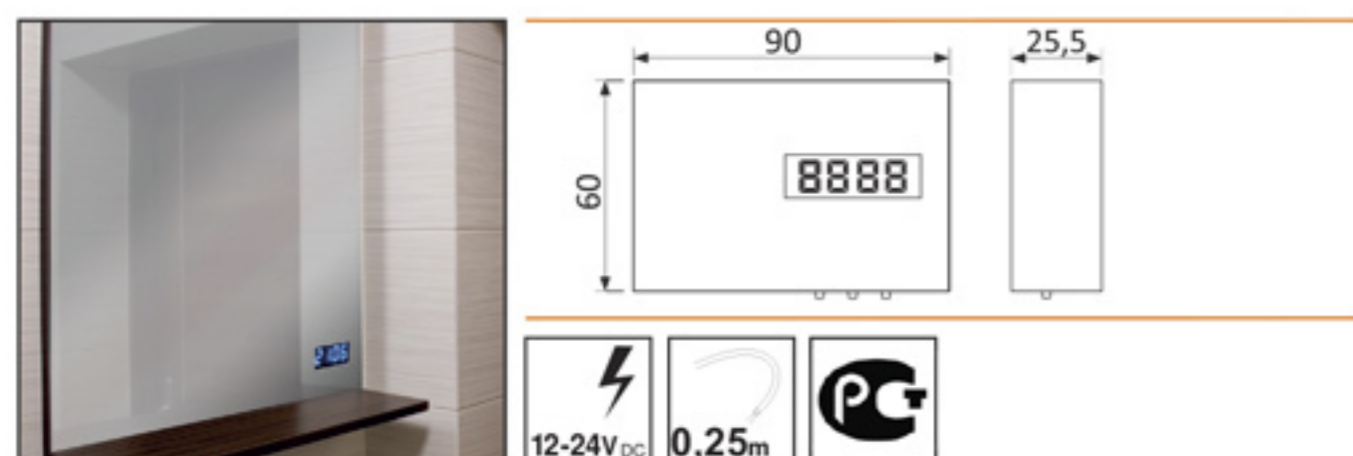

ZEGAR DO LUSTRA

10.05.12.XY X: 8 Y: 1 3 /mirror watch/Spiegeluhr/Часы для зеркала