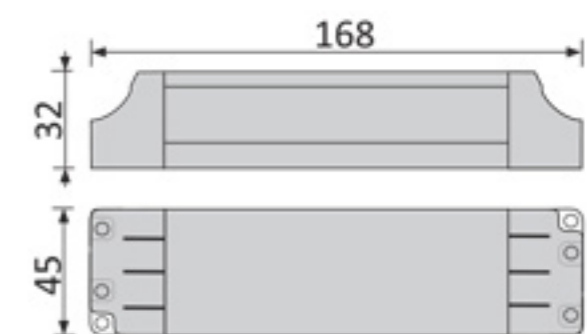

**ZASILACZ LED**

10.04.03/15W 110x40x20mm /LED driver /LED Trafo/адаптер монтажный

**ZASILACZ LED**

10.04.03/30W 168x45x32mm /LED driver /LED Trafo/адаптер монтажный

**ZASILACZ LED**

10.04.03/50W 168x45x32mm /LED driver /LED Trafo/адаптер монтажный