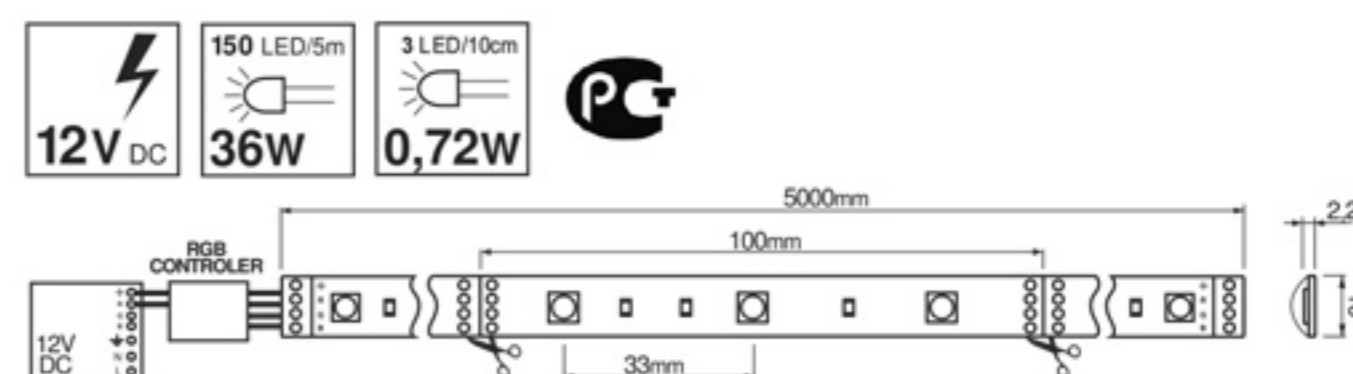

TAŚMA LED 5050 RGB IP65 WODOODPORNA

10.03.05.Y Y: 7 /RGB flexible tape /RGB Band / (waterproof)/
лента RGB водoodпорная