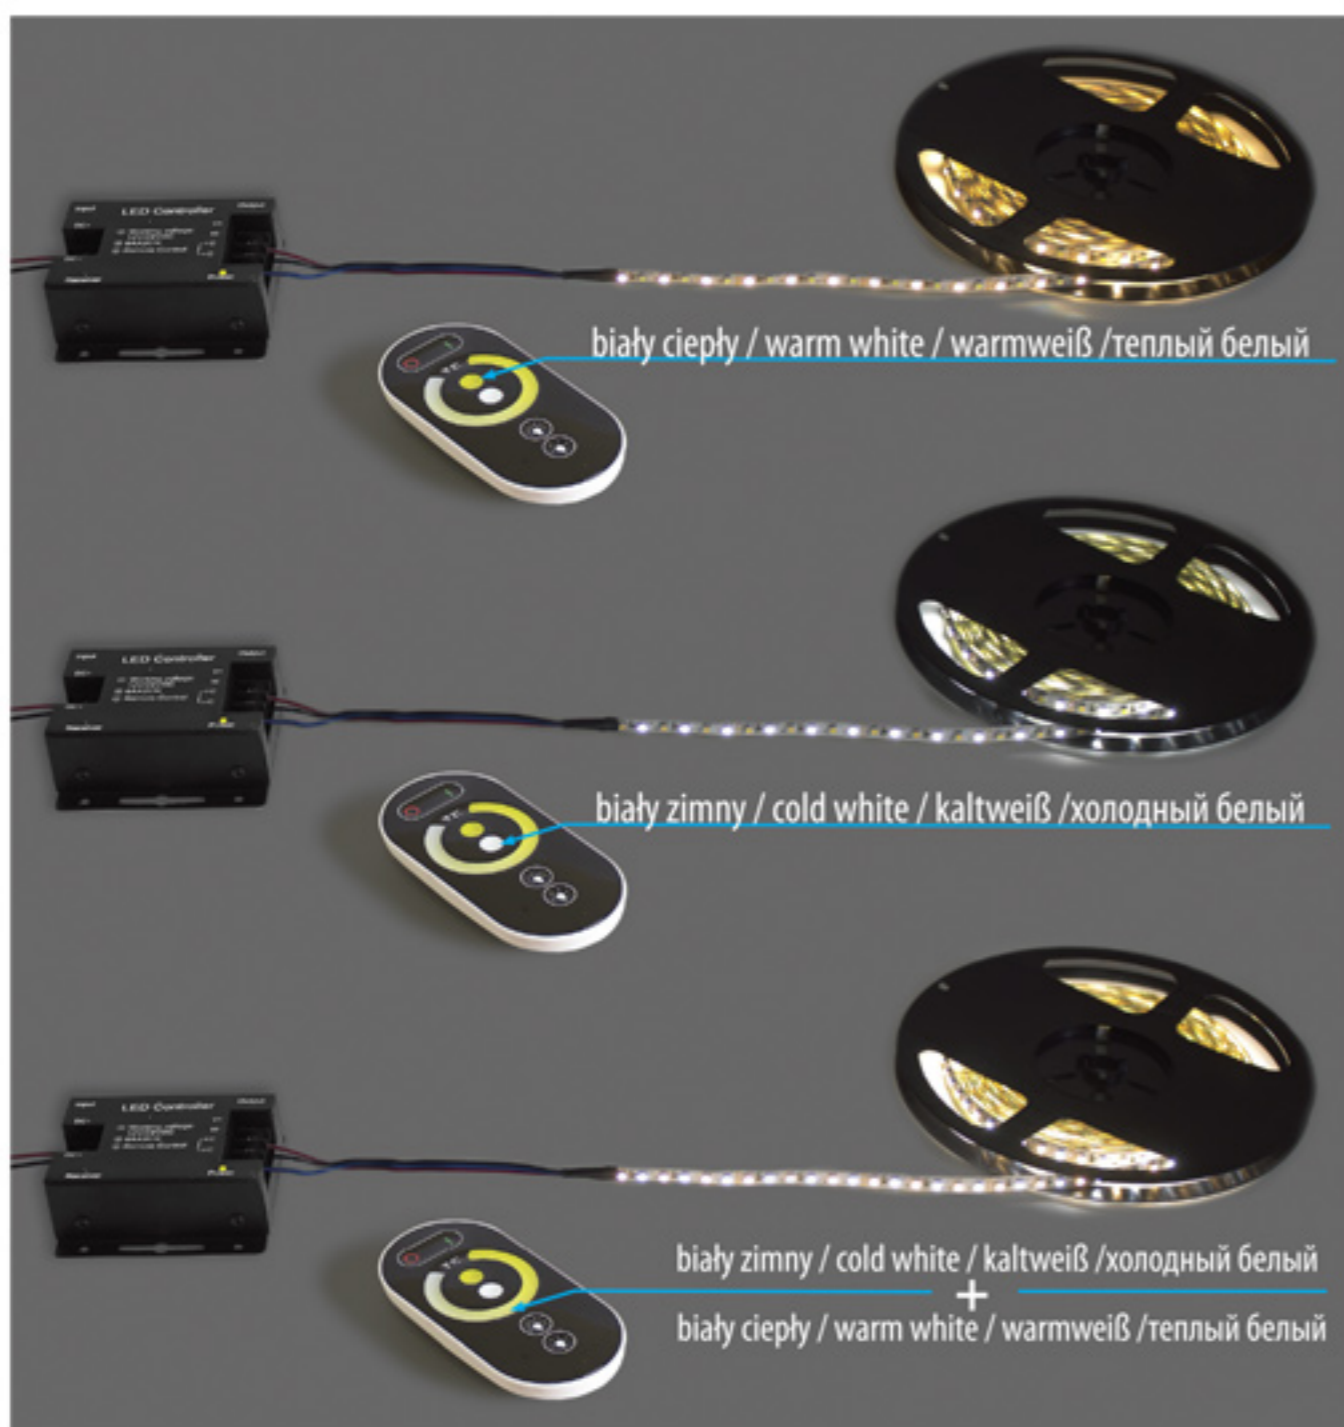

SCHEMAT POŁĄCZEŃ /Diagram / Diagramm/ диаграмма