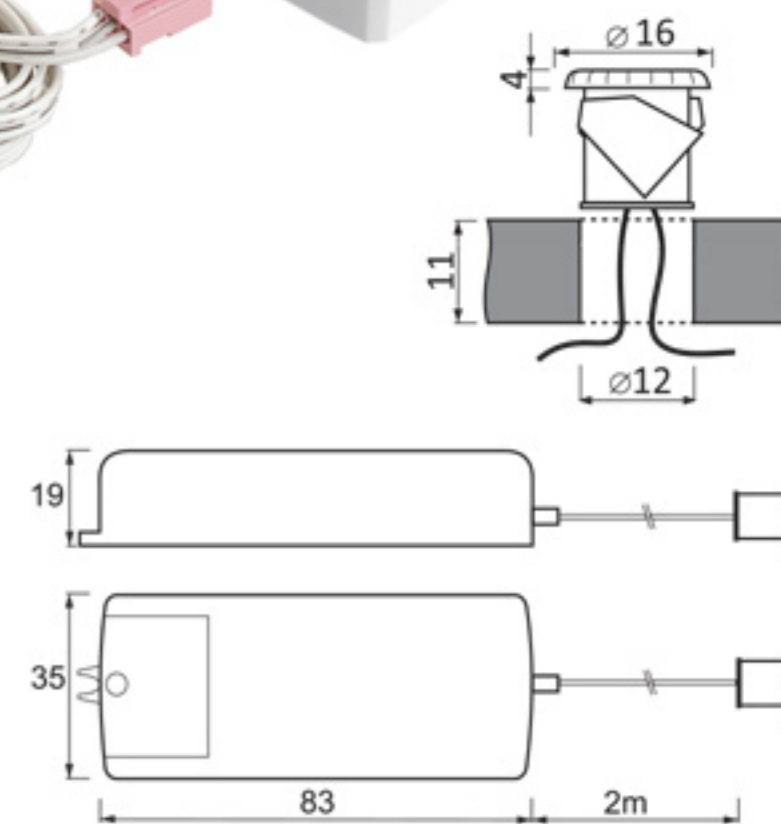

WYŁĄCZNIK Z SENSOREM RUCHU

10.06.02 /switch with motion sensor/LED Sensorschalter / выключатель с датчиком движения