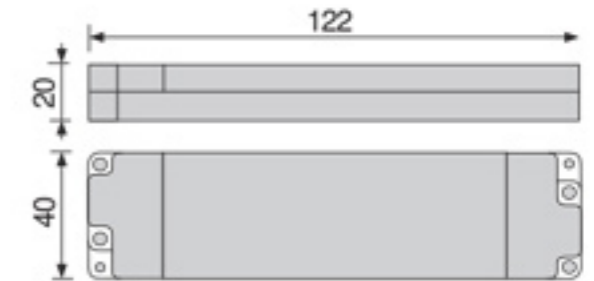

ELEKTRONICZNY 105W-TUV

20.04.10 Electronic transformer 105W-TUV / Elektrotrafo 105W-TUV /
электронный трансформатор 105W-TUV