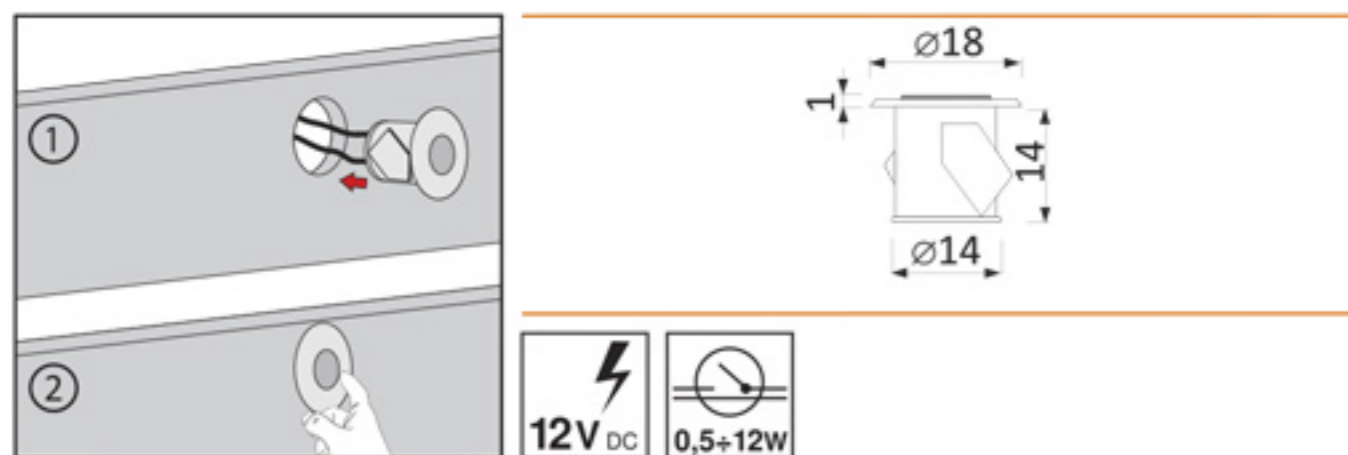

WYŁĄCZNIK DOTYKOWY - ŚCIEMNIACZ

Touch dimmable switch DIMMER /Berührungsschalter dimmer /выключатель с опцией стемнения