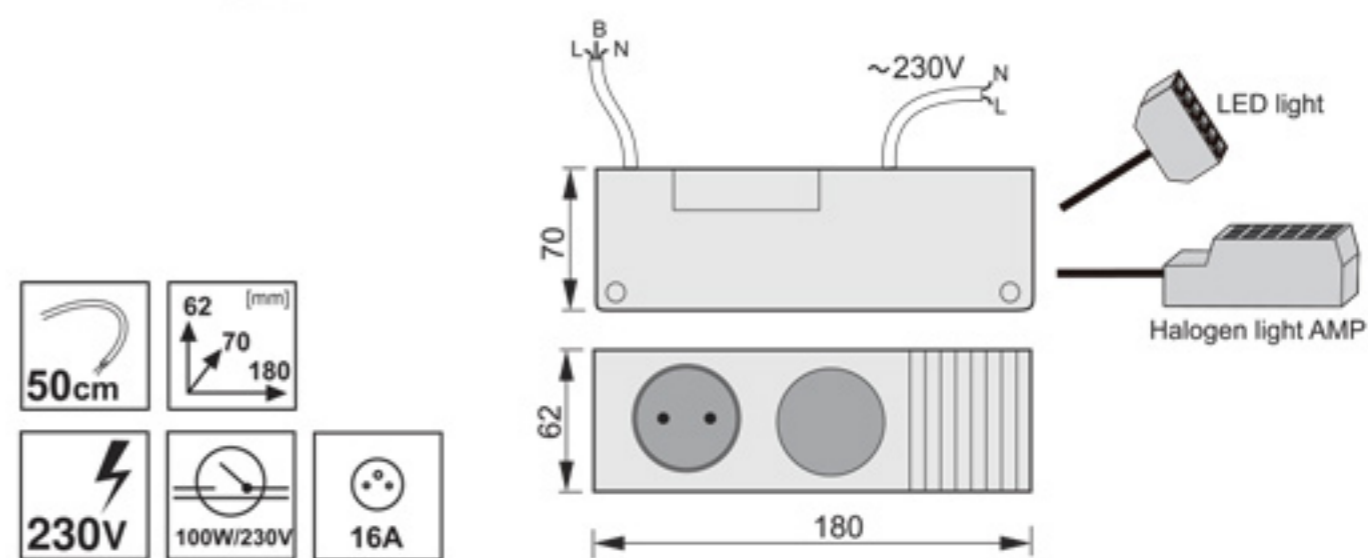

EUROBOX 2 / ALU

20.04.16/230V /ALU
20.04.16/12V LED / ALU
20.04.16/12V HALOGEN / ALU