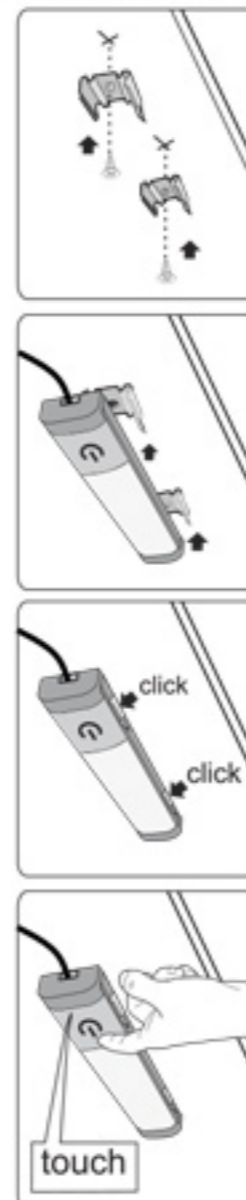

### OMEGA MASTER Z WYŁĄCZNIKIEM 200MM

10.01.26.XY/200WM X: 2 Y: 1 2 7 /Omega Master switch /Omega Master mit Schalter / Omega мастер с выключателем/

- A++
- A+
- A**
- B
- C
- D
- E

### OMEGA Z wyłącznikiem 200MM

10.01.26.XY/200W X: 2 Y: 1 2 7 /Omega switch /Omega Hauptschalter / Omega мастер с выключателем/

- A++
- A+
- A**
- B
- C
- D
- E