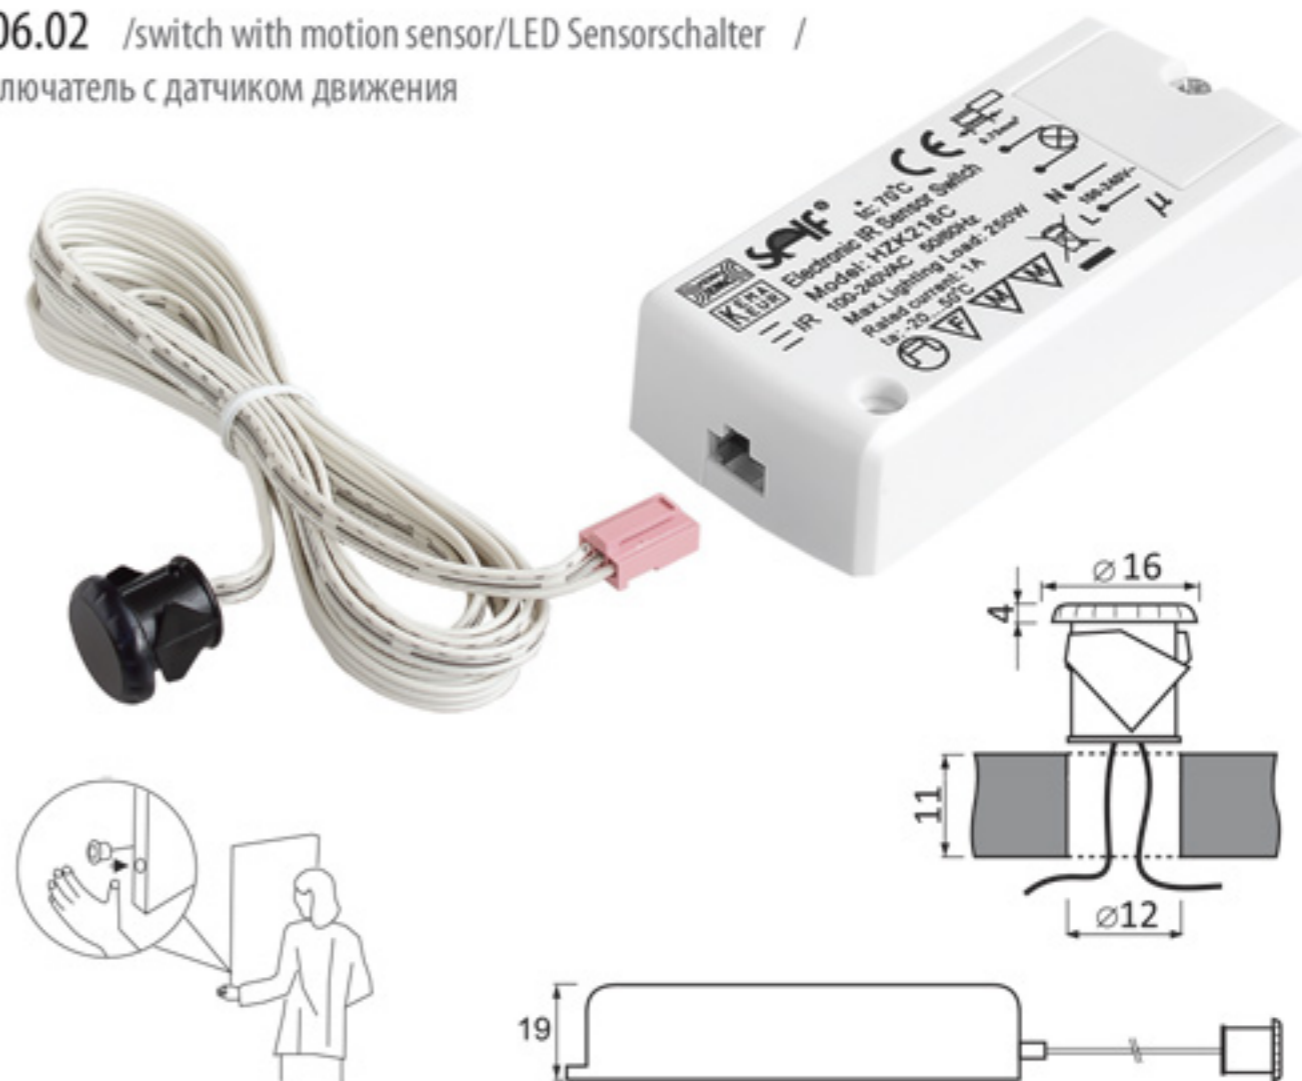

WYŁĄCZNIK Z SENSOREM RUCHU

10.06.02 /switch with motion sensor/LED Sensorschalter / выключатель с датчиком движения