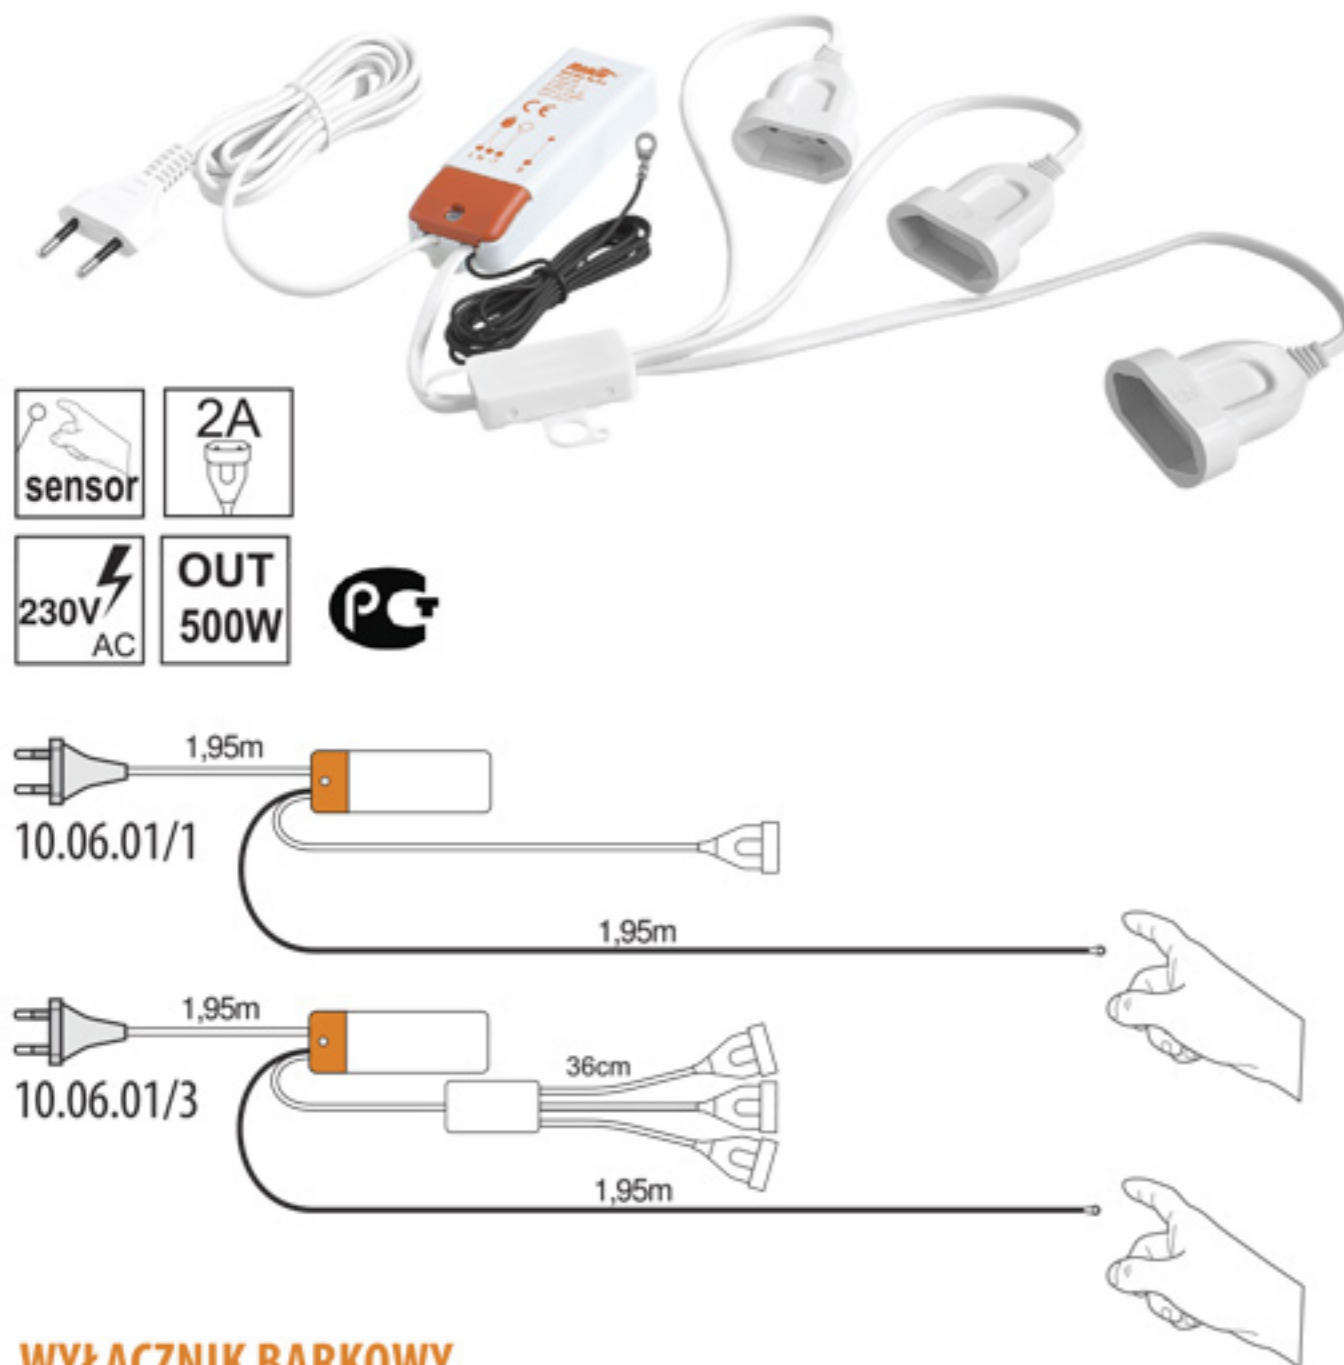

## KONTROLER LED RGB 2

10.08.03 /RGB LED Controller/RGB LED Controller / RGB LED контроллер

**WYŁĄCZNIK DOTYKOWY**

10.06.01/1 /Touch switch / Berührungsschalter/ выключатель сенсорный  
10.06.01/3

**WYŁĄCZNIK BARKOWY**