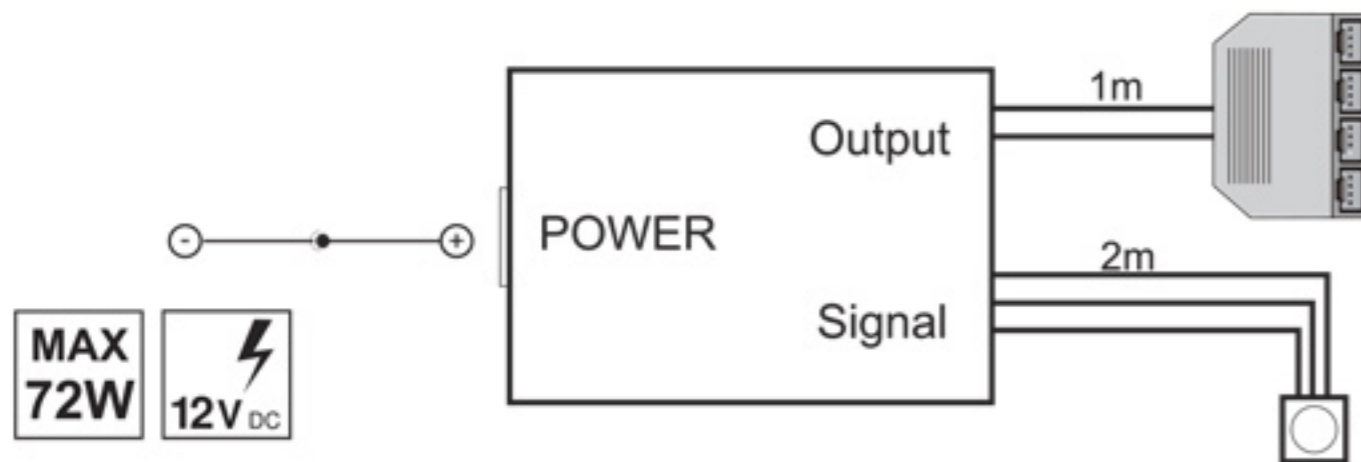

KONTROLER LED RGB IR

10.04.05 /RGB LED controller IR/Led Stecker Trafo mit Steuerung IR/ RGB LED Контролер IR