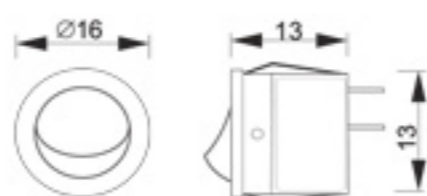

WYŁĄCZNIK MEBLOWY MINI

20.04.02.X/mini X: 4 8 /switch mini furniture/ Möbel Minischalter/
переключения мини мебели