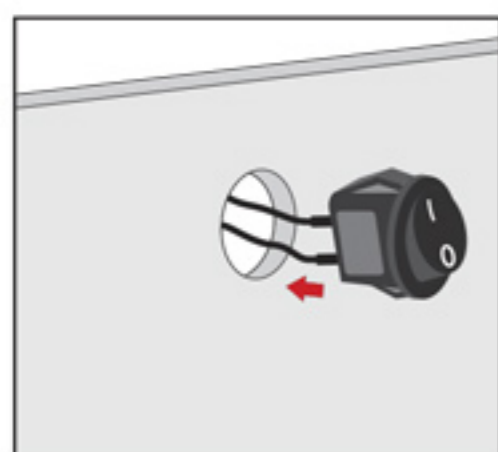

WYŁĄCZNIK MEBLOWY MINI

20.04.02.X/mini X: 4 8 /switch mini furniture/ Möbel Minischalter/
переключения мини мебели