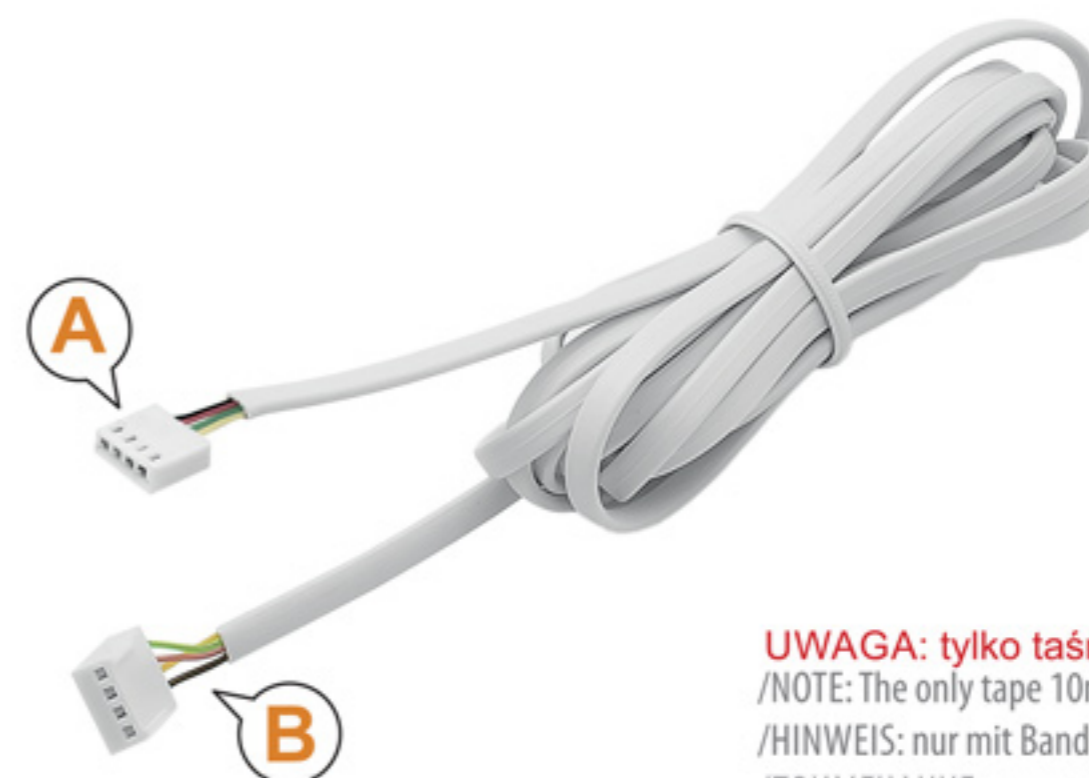

### PRZEDŁUŻACZ do taśm RGB

10.05.01/2m RGB /LED RGB extension cable / LED RGB Ausweitung / удлинитель LED RGB

**UWAGA: tylko taśma 10mm**  
/NOTE: The only tape 10mm  
/HINWEIS: nur mit Band 10mm  
/ПРИМЕЧАНИЕ: только лента 10мм