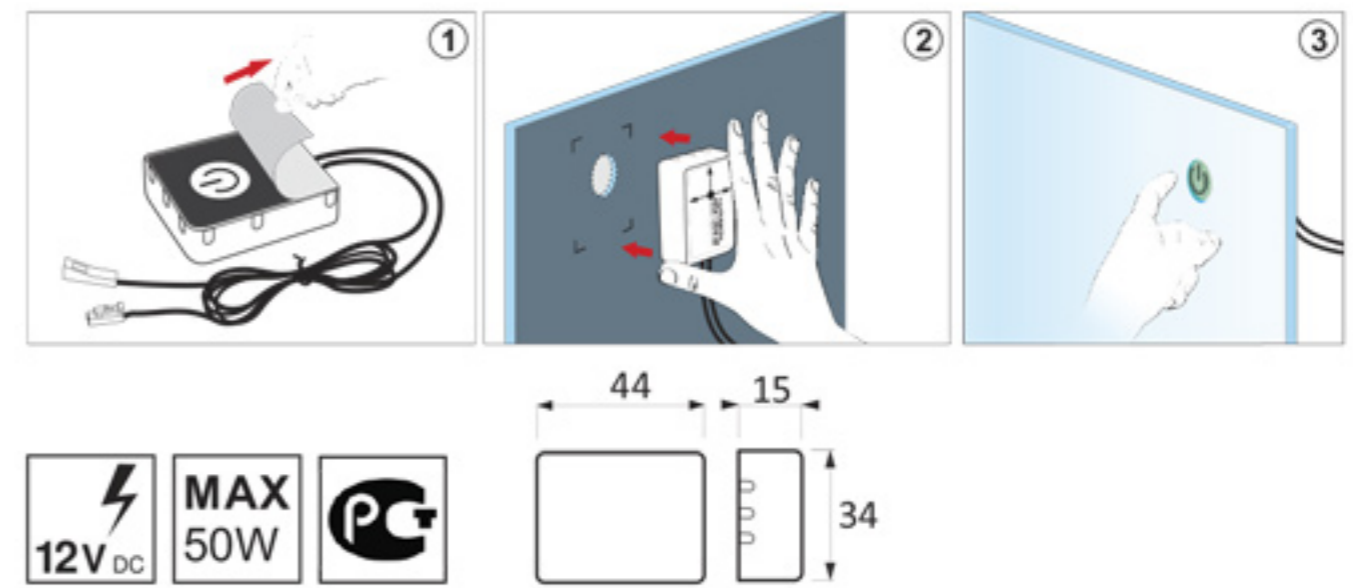

WYŁĄCZNIK DOTYKOWY do lustra

10.05.09 /Touch switch for mirror /Berührungsschalter für Spiegel/ выключатель э/м для зеркала