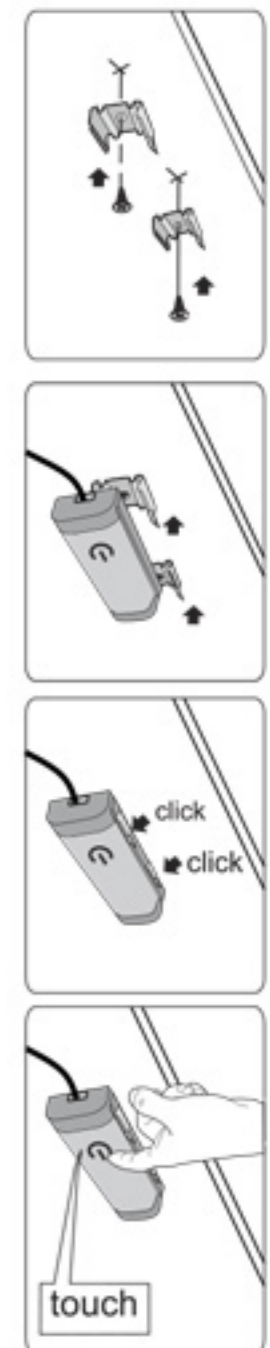

WYŁĄCZNIK OMEGA

10.01.26.X/W X: 2 /Omega switch /Omega Hauptschalter / Omega выключатель/