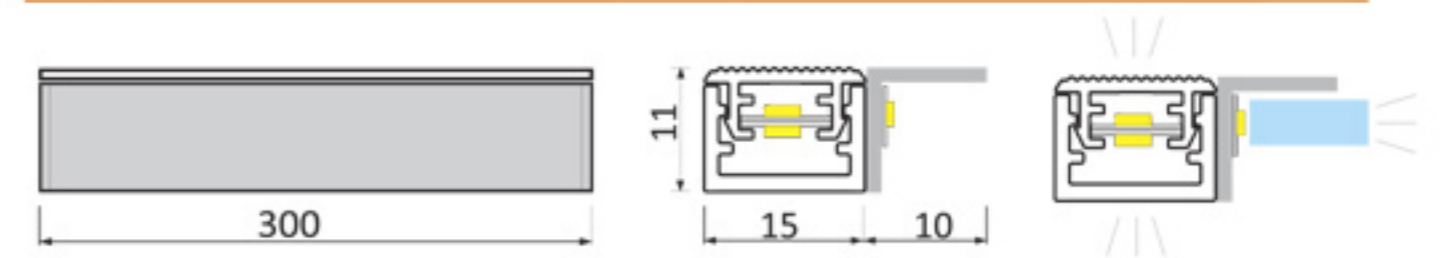

**GAMA 2S 300MM**

10.01.25.XY/2s/300 X: 0 2 Y: 1 2 7

- A++
- A+
- A**
- B
- C
- D
- E

12V DC	2,88W	max 2,88W	2m	11 (mm) 15 300	80 lm 120 lm	PG

**GAMA 3S 300MM**

10.01.25.XY/3s/300 X: 0 2 Y: 1 2 7

- A++
- A+
- A**
- B
- C
- D
- E