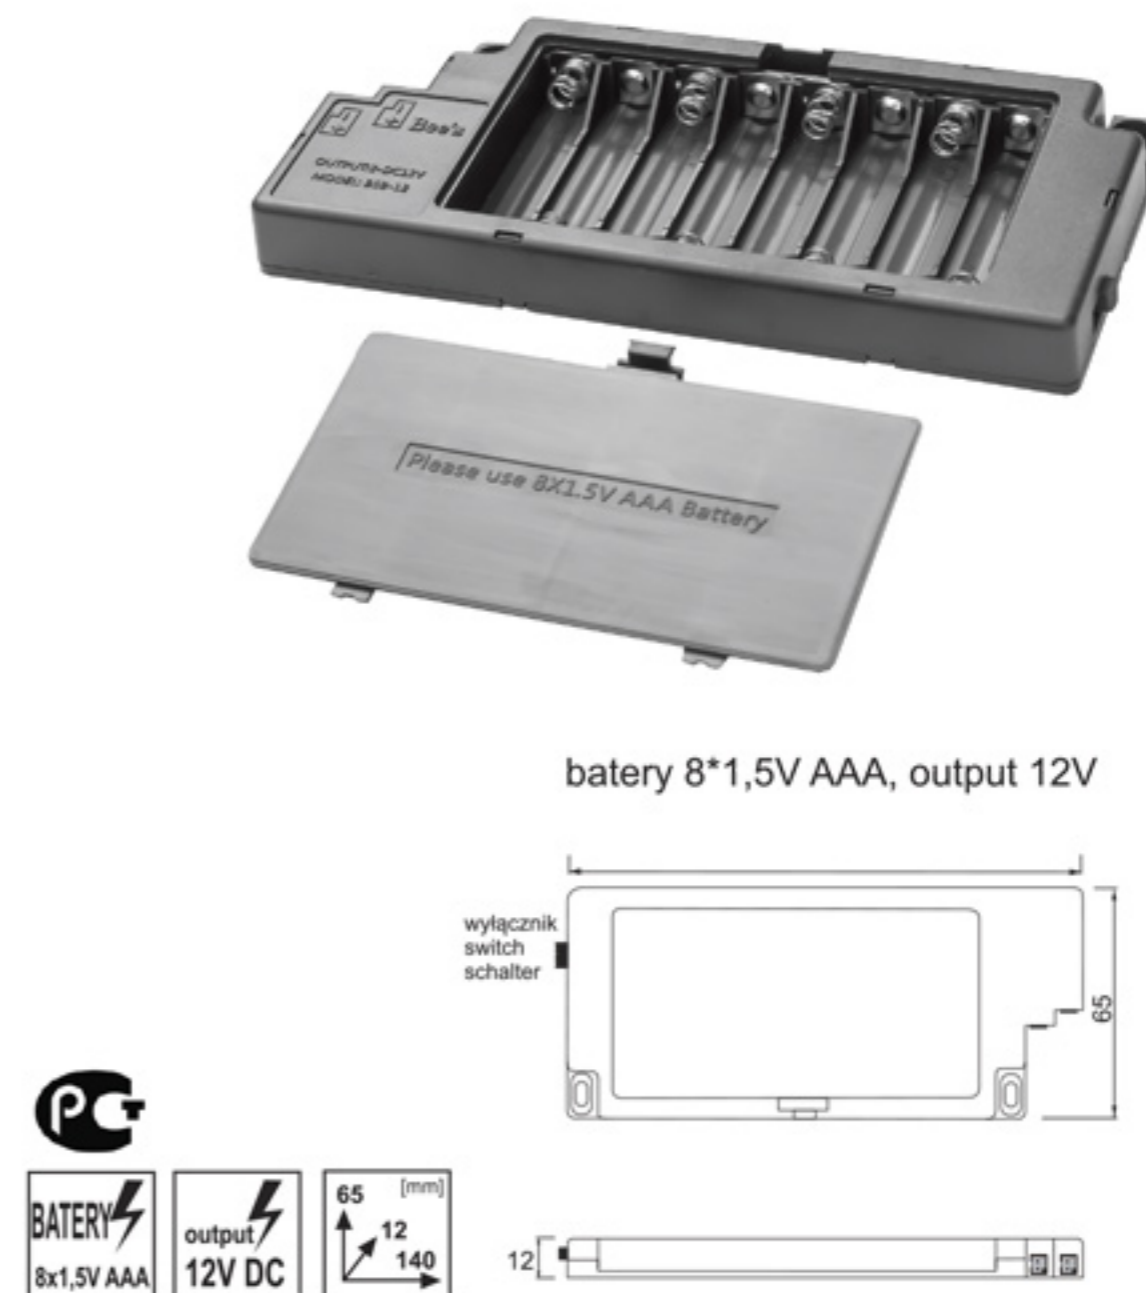

BATTERY BOX

10.06.04 /Бокс питания на батареях