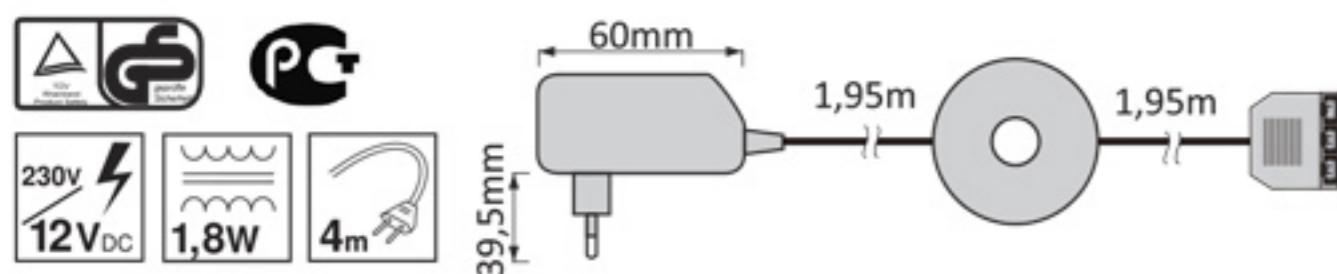

ZASILACZ SIECIOWY LED 1,8W

10.04.01/1,8W /LED driver 1,8W /LED Trafo 1,8W /адаптер сетевой (система управления питанием) 1,8W