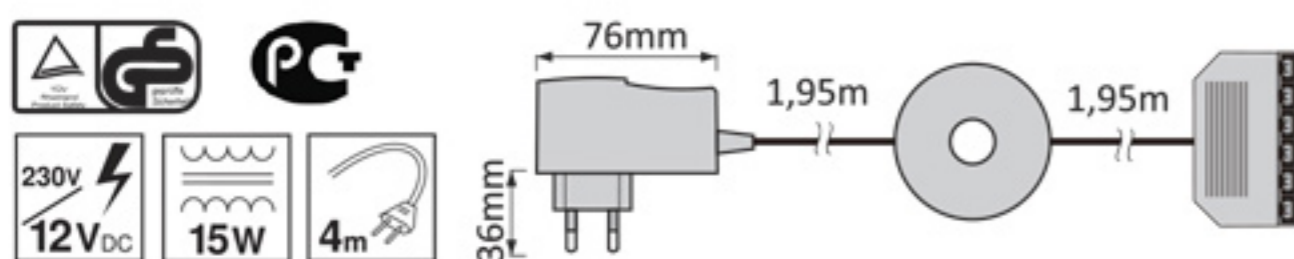

ZASILACZ SIECIOWY LED 15W

10.04.01/15W /LED driver 15W /LED Trafo 15W /адаптер сетевой (система управления питанием) 15W