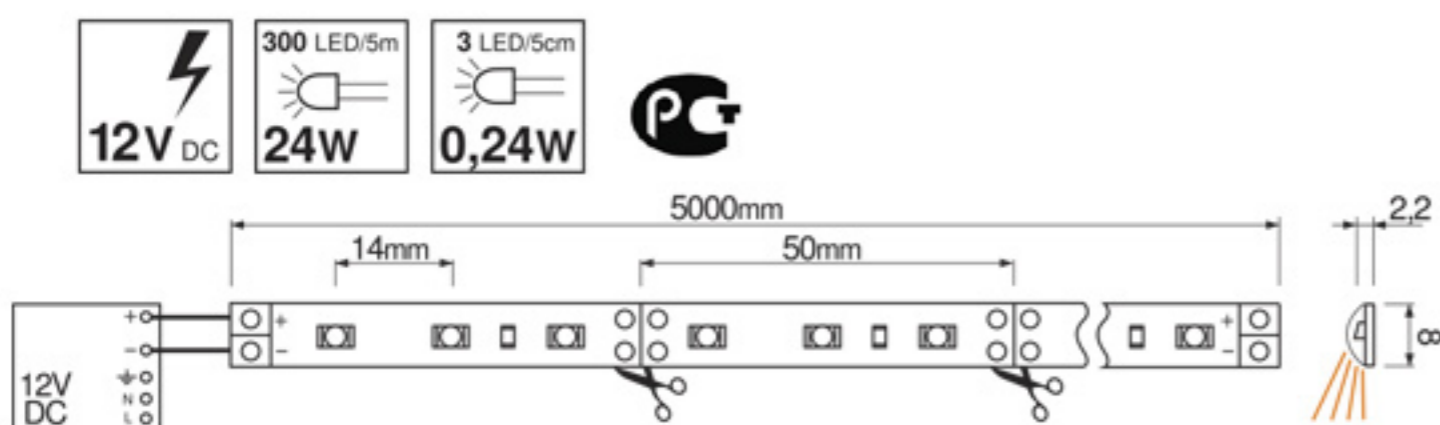

BOCZNA TAŚMA LED IP65 WODODPORNNA

10.03.08.Y Y: 1 2 /side view LED flexible tape /Seiten licht LED Band / Боковая лента LED вододпорная