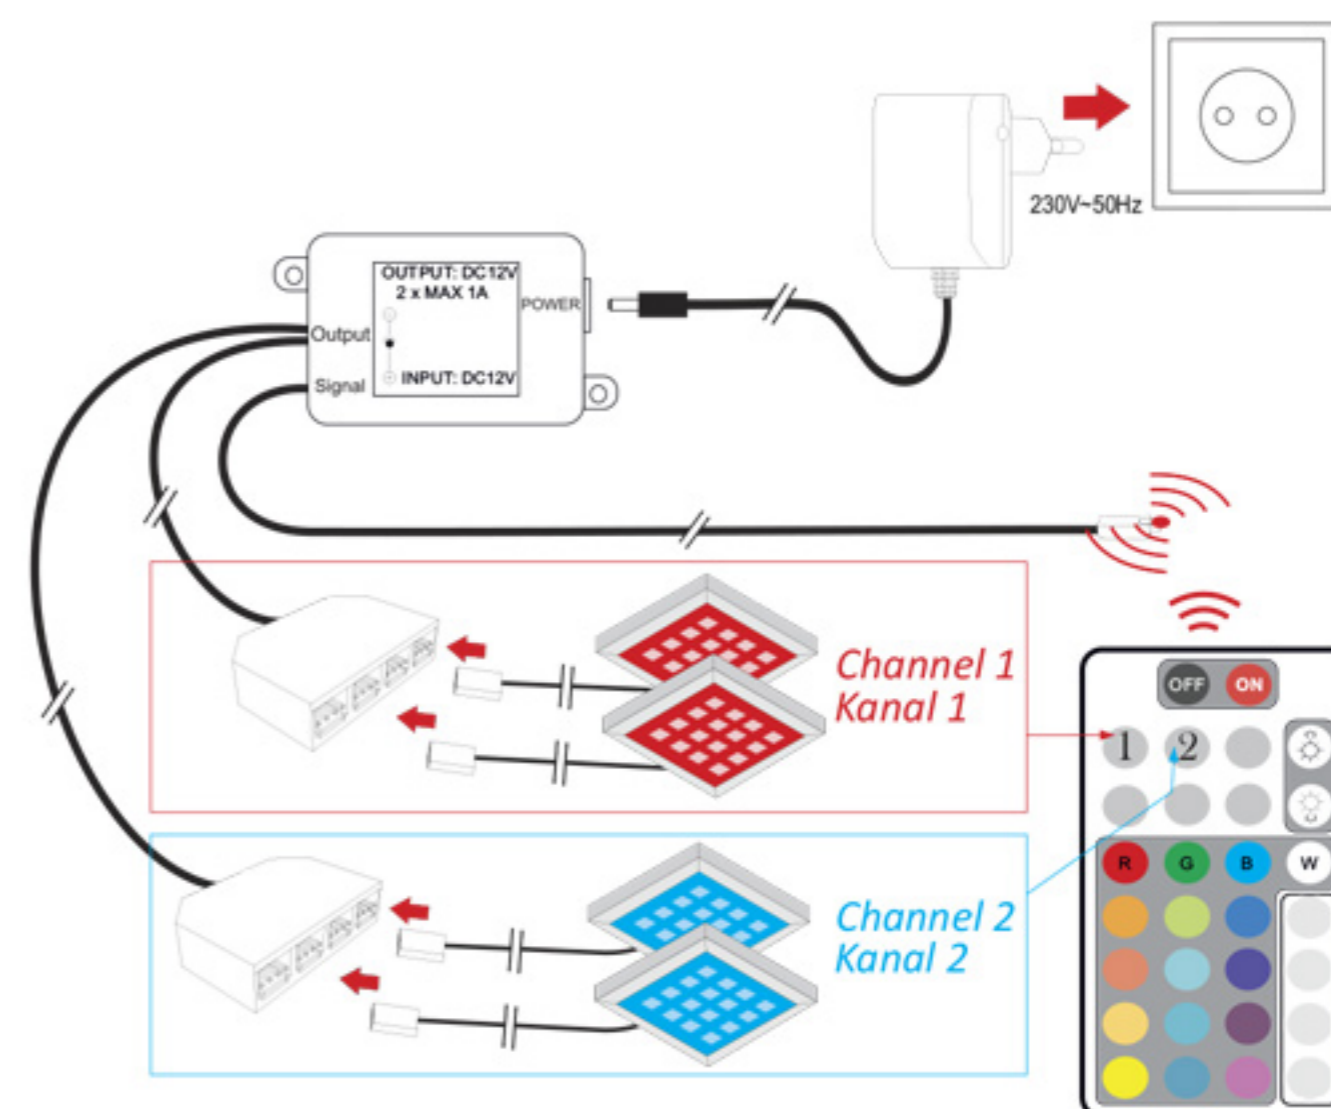

## ZASILACZ LED

10.04.03/8W 95x46x20mm /LED driver /LED trafo /адаптер монтажный

## KONTROLER LED RGB IR 2

10.04.05/RGB2K RGB Controller IR 2K /Trafo mit Steuerung /Контролер LED 2- канальный

## SCHEMAT POŁĄCZEŃ /Diagram / Diagramm/ схема подключения