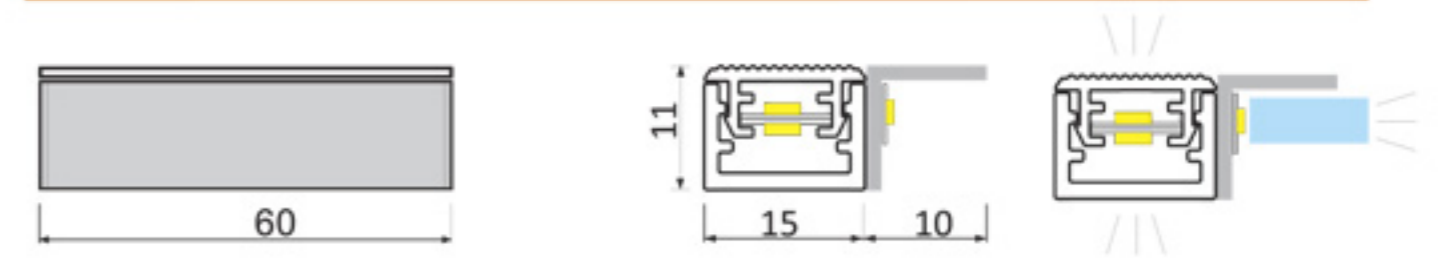

10.01.25.XY/2s X: 0 2 Y: 1 2 7

- A++
- A+
- A**
- B
- C
- D
- E

12V DC	1,44W	max 1,44W	2m	11 (mm) 15 60	40 lm 60 lm	PG

**GAMA 3S 60MM**

10.01.25.XY/3s X: 0 2 Y: 1 2 7

- A++
- A+
- A**
- B
- C
- D
- E

12V DC	1,68W	max 2,16W	2m	11 (mm) 15 60	45 lm 65 lm	PG