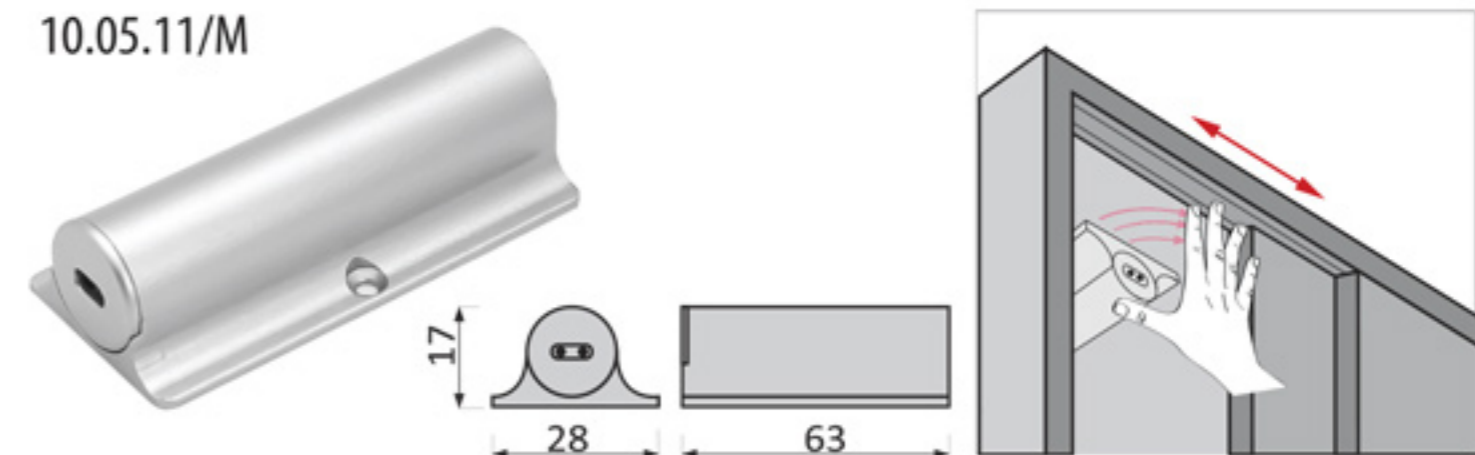

10.05.11/M