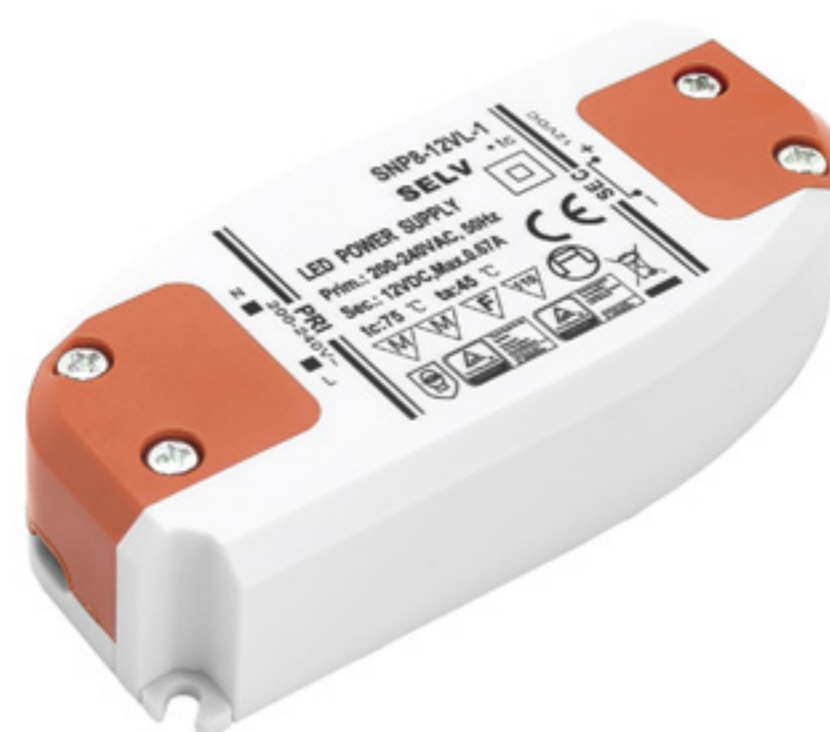

ZASILACZ LED

10.04.03/8W 95x46x20mm /LED driver /LED trafo /адаптер монтажный