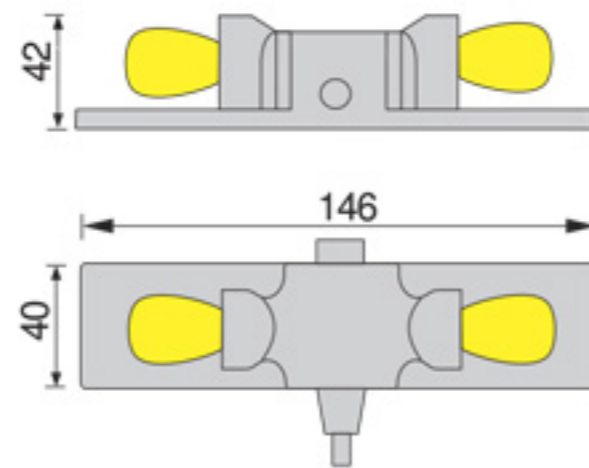

20.01.15/P

**OZL „2” L**

20.01.15/L

**LUNA LED**

10.07.01.XY X: 2 Y: 1 2 7

**X mm** -Inne długości na zamówienie /  
**Xmm** -Other lengths on request /  
**Xmm**-Andere Längen auf Anfrage /  
**Xmm**-Инная длина по запросу/