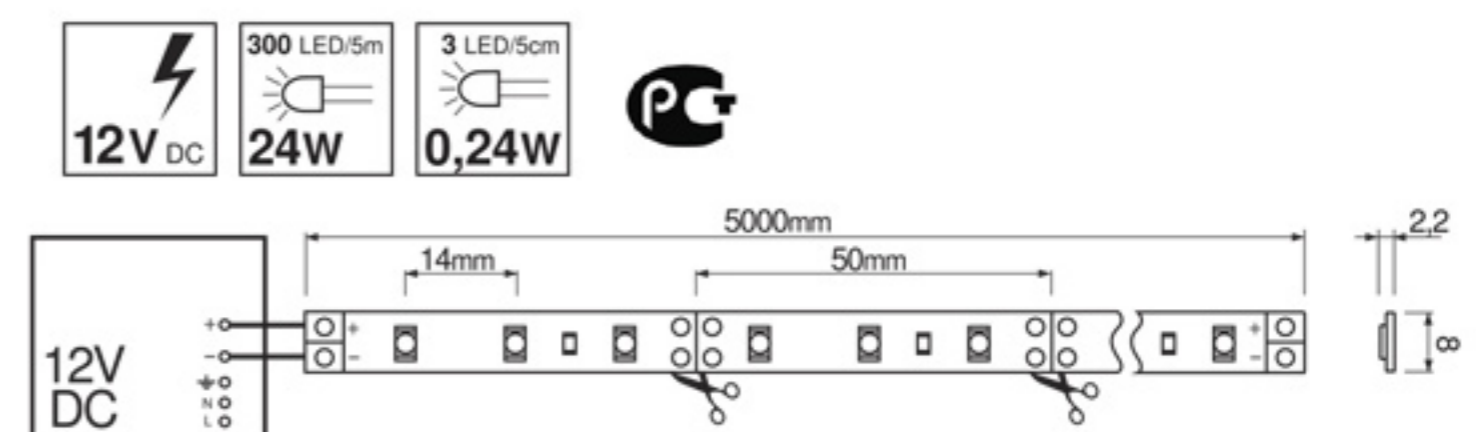

TAŚMA LED 3528 IP 23 8mm

10.03.01.Y Y: 1 2 3 4 5 6 /LED flexible tape /LED Band / LED лента