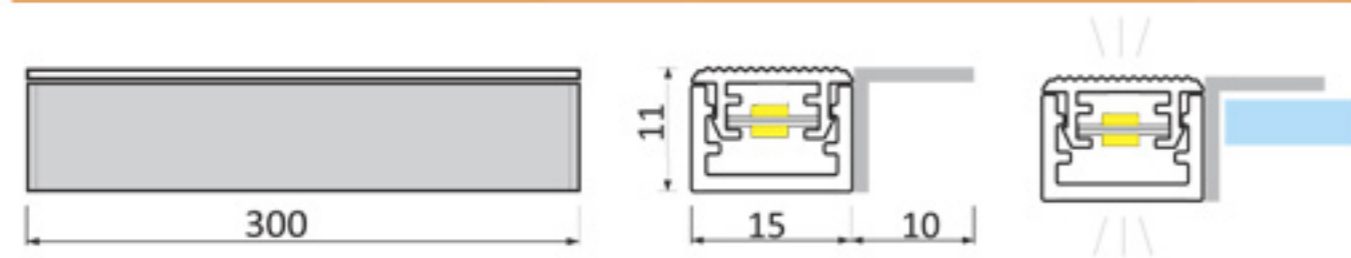

GAMA 2S 300MM

10.01.25.XY/2s/300 X: 0 2 Y: 1 2 7

- A++
- A+
- **A**
- B
- C
- D
- E

12V DC	2,88W	max 2,88W	2m	11 (mm) 15 300	80 lm 120 lm	PG