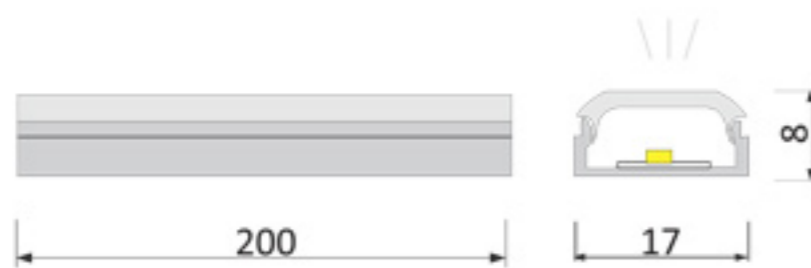

OMEGA 200MM

10.01.26.XY/200 X: 2 Y: 1 2 7

- A++
- A+
- **A**
- B
- C
- D
- E