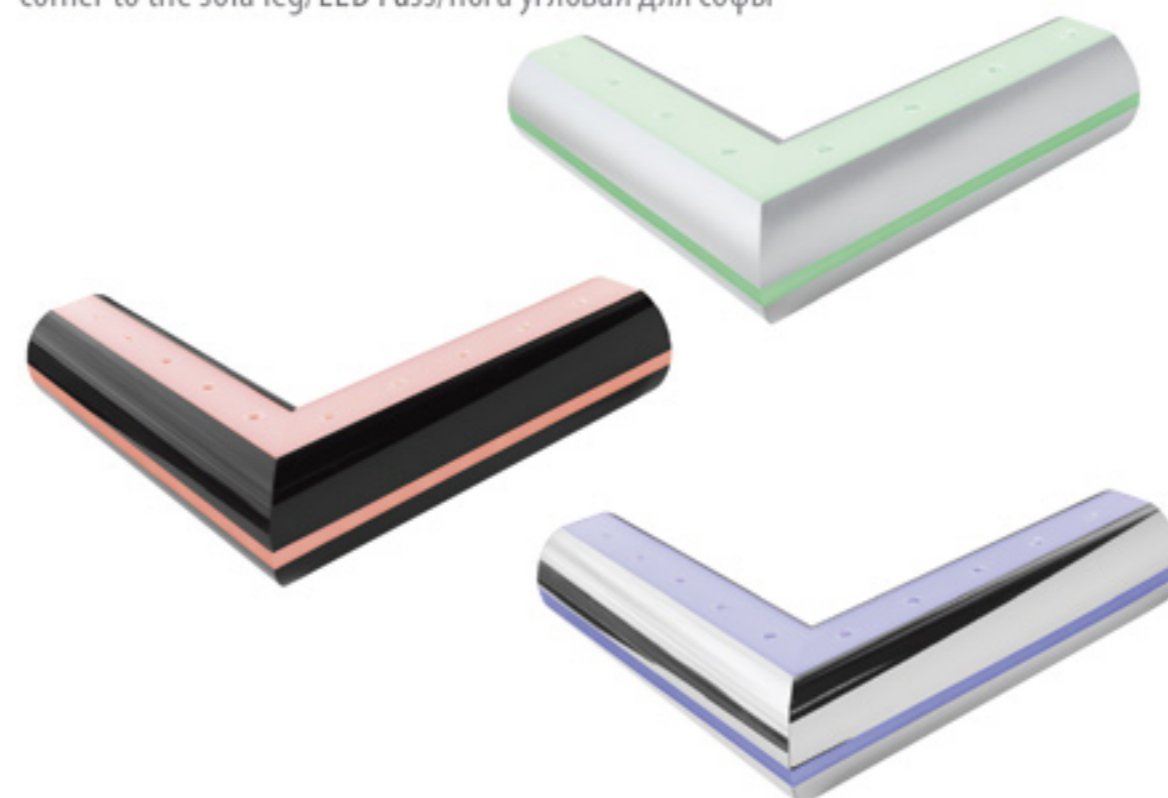

NOGA NAROŻNA DO SOFY

10.01.32.XY X: 1 2 8 Y: 1 2 3 4 5 6 7

corner to the sofa leg/LED Füß/нога угловая для софы